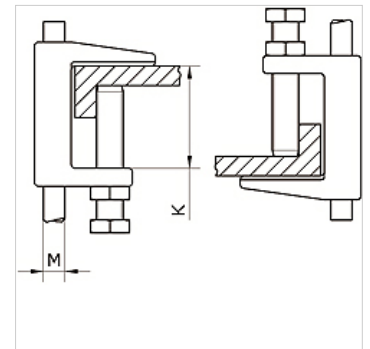

K-KLEMMBUEGEL IG

Clamp strap with female thread

HANSA FLEX

Eigenschappen

Materiaal nickel plated iron

Artikel

Aanduiding	Schroefdraad	K (mm)
K- 07 40 54 92	M 8	18