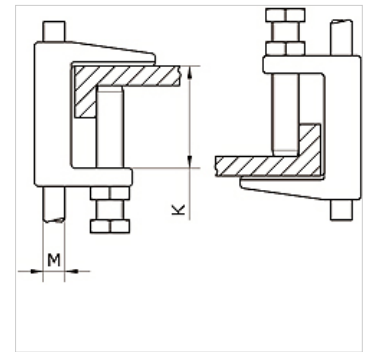

K-KLEMMBUEGEL IG

Clamp strap with female thread

HANSA FLEX

Eigenschappen

Materiaal nickel plated iron

Artikel

Aanduiding	Schroefdraad	K (mm)
K- 07 40 54 92	M 8	18