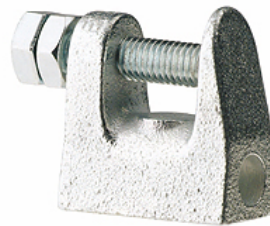

K-KLEMMBUEGEL IG

Clamp strap with female thread

HANSA FLEX

Eigenschappen

Materiaal nickel plated iron

Artikel

Aanduiding	Schroefdraad	K (mm)
K- 07 40 54 92	M 8	18