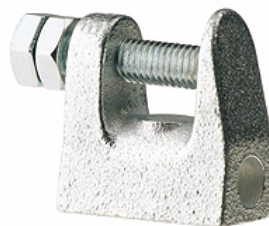

K-KLEMMBUEGEL IG

Clamp strap with female thread

HANSA FLEX

Eigenschappen

Materiaal nickel plated iron

Artikel

| Aanduiding | Schroefdraad | K (mm) |
|----------------|--------------|-----------|
| K- 07 40 54 92 | M 8 | 18 |