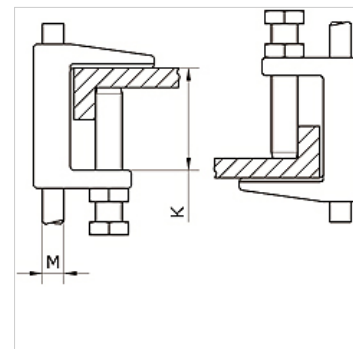

K-KLEMMBUEGEL IG

Clamp strap with female thread

HANSA FLEX

Eigenschappen

Materiaal nickel plated iron

Artikel

| Aanduiding | Schroefdraad | K (mm) |
|----------------|--------------|-----------|
| K- 07 40 54 92 | M 8 | 18 |