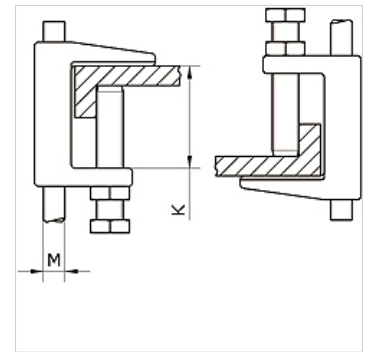

K-KLEMMBUEGEL IG

Clamp strap with female thread

HANSA FLEX

Eigenschappen

Materiaal nickel plated iron

Artikel

| Aanduiding | Schroefdraad | K (mm) |
|----------------|--------------|-----------|
| K- 07 40 54 92 | M 8 | 18 |