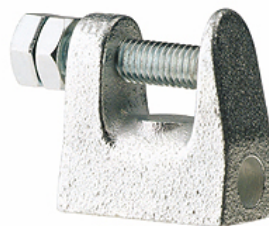

K-KLEMMBUEGEL IG

Clamp strap with female thread

HANSA FLEX

Eigenschappen

Materiaal nickel plated iron

Artikel

Aanduiding	Schroefdraad	K (mm)
K- 07 40 54 92	M 8	18