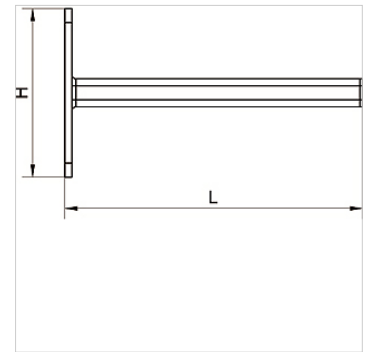

K-KONSOLE STAHL VS INFI

Console made of steel galvanized

Eigenschappen

Materiaal Galvanised steel

Artikel

Aanduiding	H (mm)	L (mm)	Lengte (m)
K- 07 40 54 90	120,0	280,0	0,280