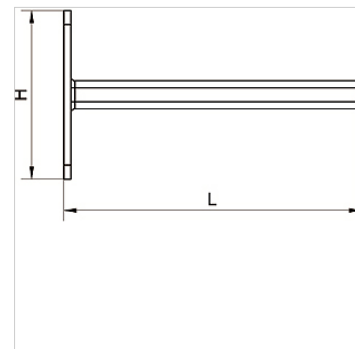

K-KONSOLE STAHL VS INFI

Console made of steel galvanized

Eigenschappen

Materiaal Galvanised steel

Artikel

Aanduiding	H (mm)	L (mm)	Lengte (m)
K- 07 40 54 90	120,0	280,0	0,280