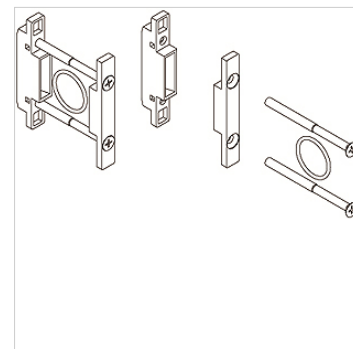

# K-KOP PACKET HANSA PRO

Coupling package, HANSA PRO

**HANSA FLEX**

## Eigenschappen

**Gebruik** Coupling of all devices

## Artikel

Aanduiding

Definitie

K- 07 25 22 36

2 mountings, 2 screws, O-Ring