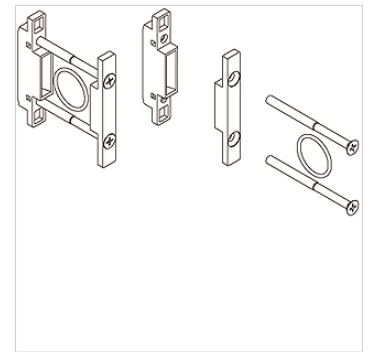

K-KOP PACKET WAND HANSA PRO

Coupling package wall mounting, HANSA PRO

HANSA FLEX

Eigenschappen

Inbouwpositie Any

Gebruik Coupling of all devices

Artikel

Aanduiding

Definitie

K- 07 25 22 37

2 mounting elements, for wall mounting, 2 screws, O-ring