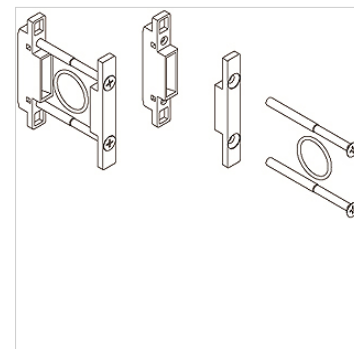

# K-KOP PACKET WAND HANSA PRO

Coupling package wall mounting, HANSA PRO

**HANSA FLEX**

## Eigenschappen

**Inbouwpositie** Any

**Gebruik** Coupling of all devices

## Artikel

**Aanduiding**

**Definitie**

**K- 07 25 22 37**

2 mounting elements, for wall mounting, 2 screws, O-ring