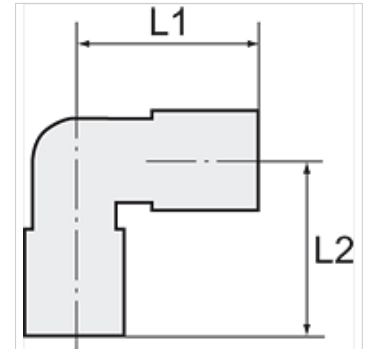

K-W90 DREH AG OR MS

Male elbows, swivel type, parallel male thread with O-ring (M5 - non-swivel type, w/o O-ring)

HANSA FLEX

Eigenschappen

Werkdruk	Max. 18 bar
Afdichtmateriaal	Buna-N
Materiaal	messing vernikkeld

Aanwijzing

Andere gegevens op aanvraag.

Artikel

Aanduiding	Schroefdraad	voor slang	L1 (mm)	L2 (mm)	SW
K- 07 40 41 30	M 5	5 mm / 3 mm	21,5	15,0	8 mm
K- 07 40 31 48	G 1/8	6 mm / 4 mm	20,5	21,0	13 mm
K- 07 40 31 50	G 1/8	8 mm / 6 mm	21,0	21,0	13 mm
K- 07 40 31 44	G 1/4	6 mm / 4 mm	21,5	22,5	16 mm
K- 07 40 31 46	G 1/4	8 mm / 6 mm	22,0	24,0	16 mm
K- 07 40 31 42	G 1/4	10 mm / 8 mm	24,0	24,0	16 mm