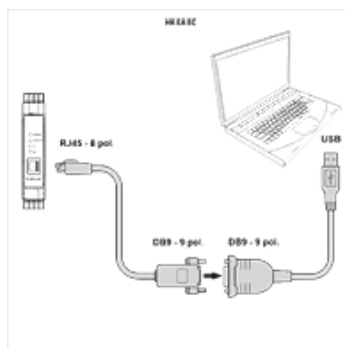

Eigenschappen

Gebruik For proportional amplifier HK EBM AS

Beschrijving

Voor de verbinding van de digitale proportionele versterker HK EBM AS met de computer. Overdrachtsnelheid tot 225 kbit/s. Een externe spanningtoevoer is niet nodig (vindt plaats via USB-aansluiting).

Artikel

Aanduiding	Lengte (m)	Uitvoering	Gewicht (kg)
HK E A PS USB DB9	0,45	1x USB, 1x DB9	0,2
HK E C PS DB9 RJ45	2,50	1x DB9, 1x RJ45	0,2

is toebehoren bij volgende producten

HK EBM AS Proportionele versterker digitaal