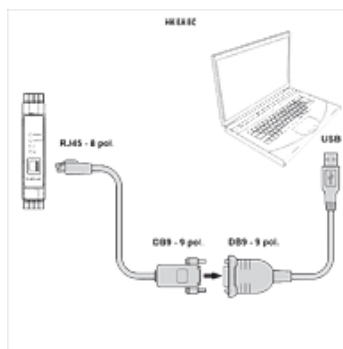

Eigenschappen

Gebruik For proportional amplifier HK EBM AS

Beschrijving

Voor de verbinding van de digitale proportionele versterker HK EBM AS met de computer. Overdrachtsnelheid tot 225 kbit/s. Een externe spanningtoevoer is niet nodig (vindt plaats via USB-aansluiting).

Artikel

Aanduiding	Lengte (m)	Uitvoering	Gewicht (kg)
HK E A PS USB DB9	0,45	1x USB, 1x DB9	0,2
HK E C PS DB9 RJ45	2,50	1x DB9, 1x RJ45	0,2

is toebehoren bij volgende producten

HK EBM AS Proportionele versterker digitaal