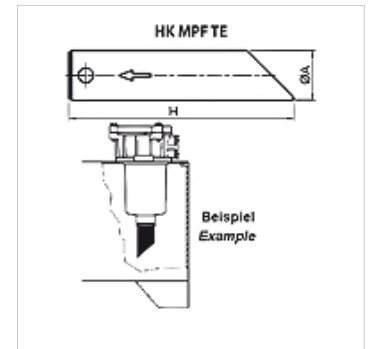

# FI RL RVL

Buisverlenging voor retourfilter

## Eigenschappen

**Materiaal** Polyamide

**Gebruik** For return flow filter FI RL

## Beschrijving

Voor de verlenging van de filteruitgang van retourfilters in de tank  
Vermindering van wervelingen van de teruglopende olie  
individueel in te korten

## Artikel

Aanduiding	voor filtertype	Ø A (mm)	H (mm)	Gewicht (kg)
FI RL RVL 25 300	FI RL 024, 048	25	300	0,2
FI RL RVL 32 500	FI RL 053, 064, 086, 110, 150	32	500	0,4
FI RL RVL 40 300	FI RL 125, 225	40	300	0,6
FI RL RVL 40 500	FI RL 180, 230	40	500	0,8