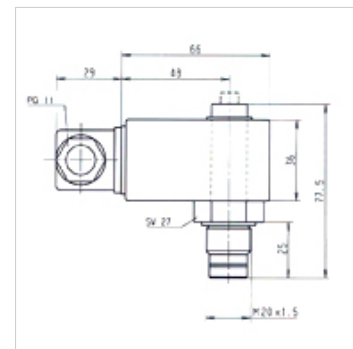

## Eigenschappen

**Aansluiting** M 20x1,5

**Gebruik** voor drukfilters FI MD 315, FI HD 400

## Aanwijzing

De schakelfunctie kan worden gewijzigd (opener of sluiters) door het elektrische schakelement 180° om te steken. Leveringstoestand is 'opener'.