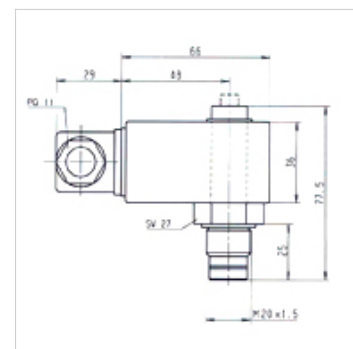

HK VA PIS EL

Vuilindicator elektrisch

HANSA FLEX

Eigenschappen

Aansluiting M 20x1,5

Gebruik voor drukfilters FI MD 315, FI HD 400

Aanwijzing

De schakelfunctie kan worden gewijzigd (opener of sluiters) door het elektrische schakelement 180° om te steken. Leveringstoestand is 'opener'.

Beschrijving

Verontreinigingsindicatoren in elektrische uitvoering voor drukfilters

Artikel

Aanduiding	Soort	Schakelpunt (bar)	Gewicht (kg)
HK VA PIS 3092 5 EL	elektrical, max. 250VAC	5,0	0,25

is toebehoren bij volgende producten