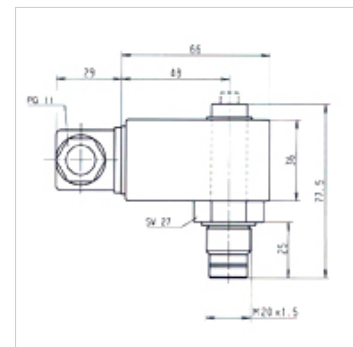

HK VA PIS EL

Vuilindicator elektrisch

HANSA FLEX

Eigenschappen

Aansluiting M 20x1,5

Gebruik voor drukfilters FI MD 315, FI HD 400

Aanwijzing

De schakelfunctie kan worden gewijzigd (opener of sluiters) door het elektrische schakelement 180° om te steken. Leveringstoestand is 'opener'.

Beschrijving

Verontreinigingsindicatoren in elektrische uitvoering voor drukfilters

Artikel

Aanduiding	Soort	Schakelpunt (bar)	Gewicht (kg)
HK VA PIS 3092 5 EL	elektrical, max. 250VAC	5,0	0,25

is toebehoren bij volgende producten