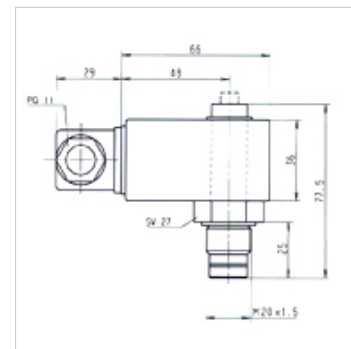

HK VA PIS EL

Vuilindicator elektrisch

HANSA FLEX

Eigenschappen

Aansluiting M 20x1,5

Gebruik voor drukfilters FI MD 315, FI HD 400

Aanwijzing

De schakelfunctie kan worden gewijzigd (opener of sluiters) door het elektrische schakelement 180° om te steken. Leveringstoestand is 'opener'.

Beschrijving

Verontreinigingsindicatoren in elektrische uitvoering voor drukfilters

Artikel

Aanduiding	Soort	Schakelpunt (bar)	Gewicht (kg)
HK VA PIS 3092 5 EL	elektrical, max. 250VAC	5,0	0,25

is toebehoren bij volgende producten