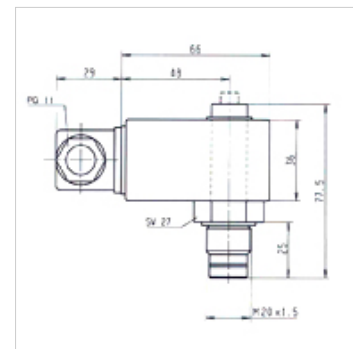

HK VA PIS EL

Vuilindicator elektrisch

HANSA FLEX

Eigenschappen

Aansluiting M 20x1,5

Gebruik voor drukfilters FI MD 315, FI HD 400

Aanwijzing

De schakelfunctie kan worden gewijzigd (opener of sluiters) door het elektrische schakelement 180° om te steken. Leveringstoestand is 'opener'.

Beschrijving

Verontreinigingsindicatoren in elektrische uitvoering voor drukfilters

Artikel

Aanduiding	Soort	Schakelpunt (bar)	Gewicht (kg)
HK VA PIS 3092 5 EL	elektrical, max. 250VAC	5,0	0,25

is toebehoren bij volgende producten