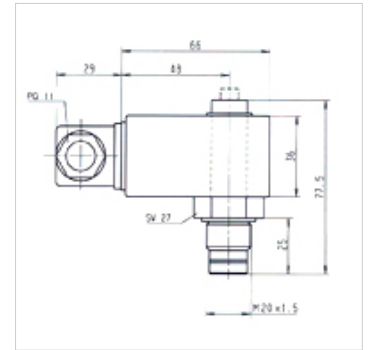

HK VA PIS EL

Vuilindicator elektrisch

HANSA FLEX

Eigenschappen

Aansluiting M 20x1,5

Gebruik voor drukfilters FI MD 315, FI HD 400

Aanwijzing

De schakelfunctie kan worden gewijzigd (opener of sluiters) door het elektrische schakelement 180° om te steken. Leveringstoestand is 'opener'.

Beschrijving

Verontreinigingsindicatoren in elektrische uitvoering voor drukfilters

Artikel

Aanduiding	Soort	Schakelpunt (bar)	Gewicht (kg)
HK VA PIS 3092 5 EL	elektrical, max. 250VAC	5,0	0,25

is toebehoren bij volgende producten