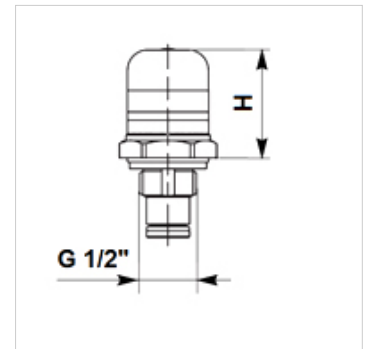

HK VA OPT

Vuilindicator optisch

Eigenschappen

Aansluiting G 1/2"

Aanwijzing

Niet geschikt voor drukfilters FI HD 400, FI MD 315 en de behuizingen FI HD GEH, FI MD GEH

Artikel

| Aanduiding | H (mm) | Soort | Gewicht (kg) |
|------------|-----------|---------|-----------------|
| HK VA V8 | 40 | optisch | 0,14 |