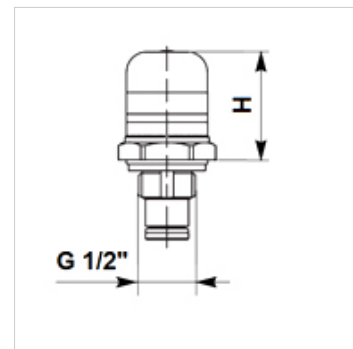

HK VA OPT

Vuilindicator optisch

Eigenschappen

Aansluiting G 1/2"

Aanwijzing

Niet geschikt voor drukfilters FI HD 400, FI MD 315 en de behuizingen FI HD GEH, FI MD GEH

Artikel

Aanduiding	H (mm)	Soort	Gewicht (kg)
HK VA V8	40	optisch	0,14