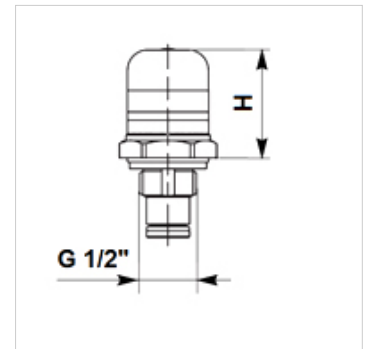

HK VA OPT

Vuilindicator optisch

Eigenschappen

Aansluiting G 1/2"

Aanwijzing

Niet geschikt voor drukfilters FI HD 400, FI MD 315 en de behuizingen FI HD GEH, FI MD GEH

Artikel

Aanduiding	H (mm)	Soort	Gewicht (kg)
HK VA V8	40	optisch	0,14