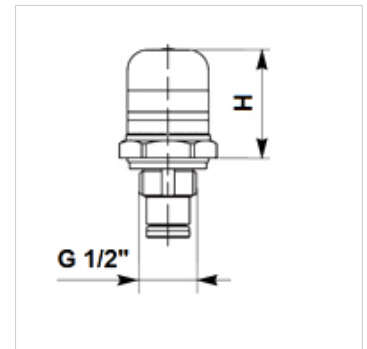

## Eigenschappen

Aansluiting G 1/2"

## Artikel

Aanduiding	H (mm)	Soort	Gewicht (kg)
HK VA V8	40	optisch	0,14