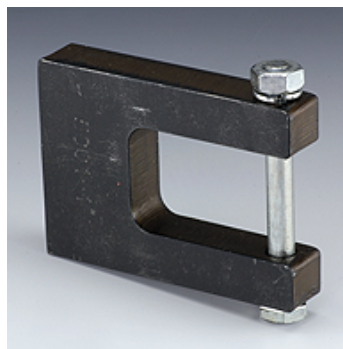

# SK ZUB AH HA

Aanlashouder voor HA-koppeling

## Eigenschappen

<b>Leveromvang</b>	Houder met schroef en moer
<b>geschikt voor</b>	Losse helft schroefkoppeling SKL...HA Vaste helft schroefkoppeling SKF...HA
<b>Materiaal</b>	Staal