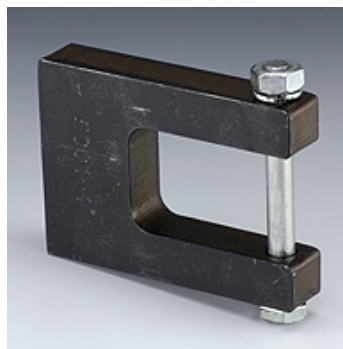

SK ZUB AH HA

Aanlashouder voor HA-koppeling

Eigenschappen

Leveromvang	Houder met schroef en moer
geschikt voor	Losse helft schroefkoppeling SKL...HA Vaste helft schroefkoppeling SKF...HA
Materiaal	Staal

Artikel

Aanduiding	DN*	Maat	voor koppelingsschroefdraad
SK ZUB AH 10 HA	10	3/8"	Rd. 36 x 3
SK ZUB AH 13 HA	12	1/2"	Rd. 40 x 3
SK ZUB AH 20 HA	19	3/4"	Rd. 45 x 3
SK ZUB AH 25 HA	25	1"	Rd. 58 x 4
SK ZUB AH 32 HA	31	1.1/4"	Rd. 65 x 5
SK ZUB AH 40 HA	38	1.1/2"	Rd. 75 x 5

DN = nominale diameter, nominale wijdte

is toebehoren bij volgende producten

SKL IR HA	Losse helft schroefkoppeling
SKF IR HA	Vaste helft schroefkoppeling