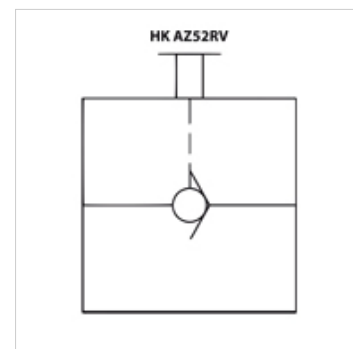

HK AZ52 RV

Terugslagventiel handmatig 700 bar

HANSA FLEX

Eigenschappen

Werkdruk max. 700 bar

Volumestroom max. 25 l/min

Aanwijzing

Levering zonder schroefverbindingen

Artikel

Aanduiding	Schroefdraad	Gewicht (kg)
HK AZ 5200	3/8" NPT	0,8