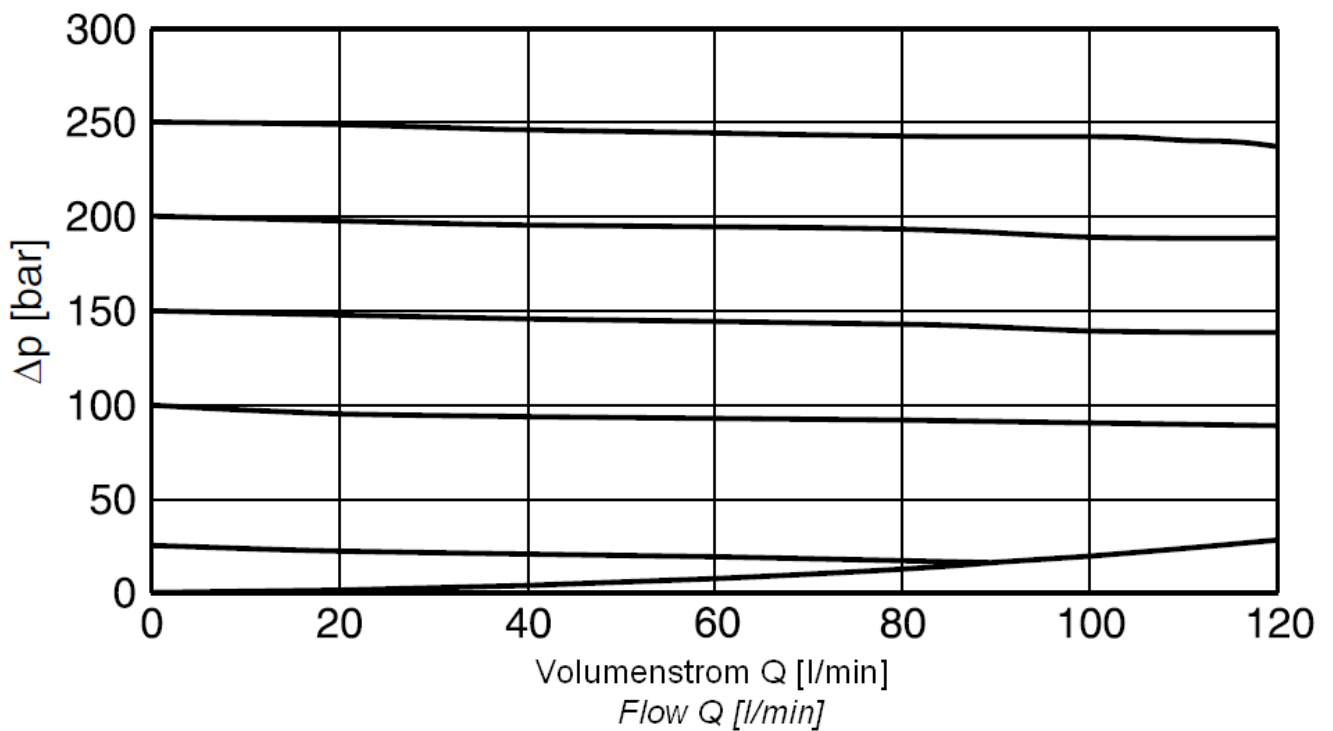

HK ZDR 02

Druckminderventil

Pressure reducing valve

Schaltensymbole, Ausführungen / Symbols, Design

Q/Δp – Kennlinien / Q/Δp – diagram

HK ZDV 02

HK ZDR 02

Druckminderventil

Pressure reducing valve

HANSA FLEX

Abmessungen / Dimensions

HK ZDR P02
HK ZDR AR02
HK ZDR BR02