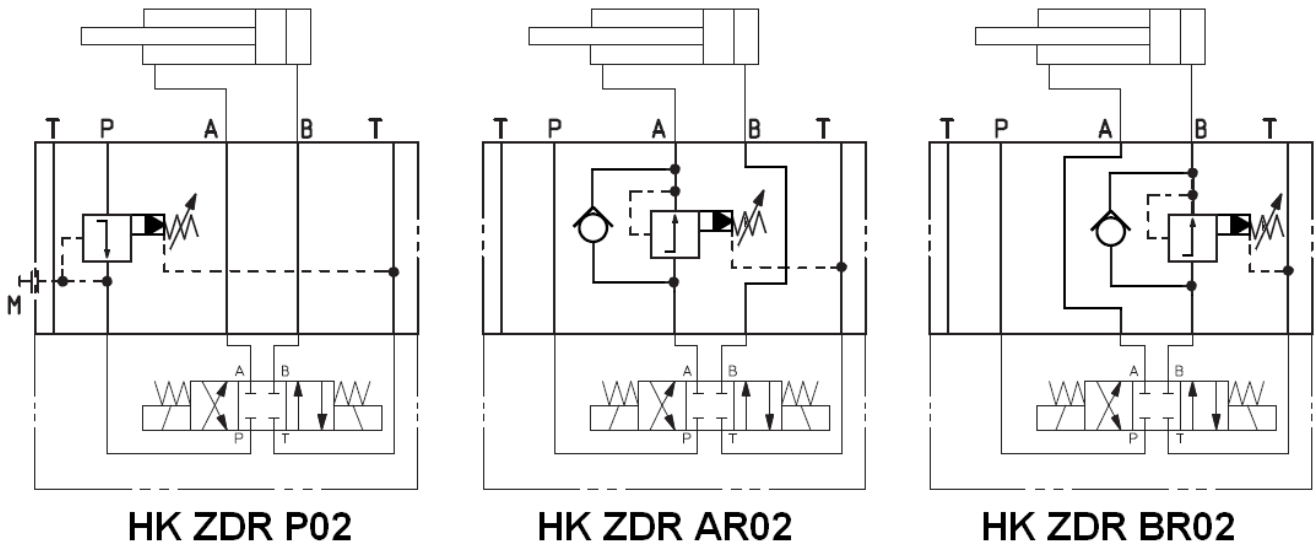

HK ZDR 02

Druckminderventil

Pressure reducing valve

Schaltensymbole, Ausführungen / Symbols, Design

Q/Δp – Kennlinien / Q/Δp – diagram

HK ZDV 02

HK ZDR 02

Druckminderventil

Pressure reducing valve

HANSA FLEX

Abmessungen / Dimensions

HK ZDR P02
HK ZDR AR02
HK ZDR BR02