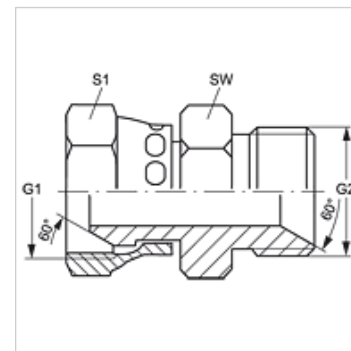

### Właściwości

Przyłącze 1	gwint wewnętrzny BSP
Rodzaj uszczelnienia 1	stożek zewnętrzny 60°
Przyłącze 2	gwint zewnętrzny BSP cylindryczny
Rodzaj uszczelnienia 2	stożek wewnętrzny 60°
Typ konstrukcji	łączniki
Kształt	prosty
Materiał	stal
Ochrona powierzchni	galwanizowany