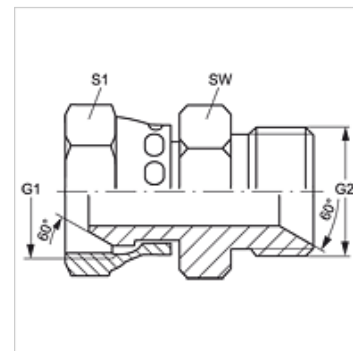

### Właściwości

Przyłącze 1	gwint wewnętrzny BSP
Rodzaj uszczelnienia 1	stożek zewnętrzny 60°
Przyłącze 2	gwint zewnętrzny BSP cylindryczny
Rodzaj uszczelnienia 2	stożek wewnętrzny 60°
Typ konstrukcji	łączniki
Kształt	prosty
Materiał	stal
Ochrona powierzchni	galwanizowany