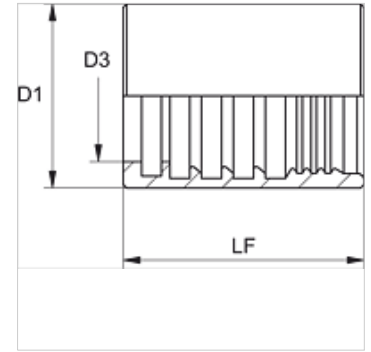

PHY 700 VA

Oprawa włączana, NY 700

HANSA FLEX

Właściwości

Rodzaj oprawy oprawka niezdzierająca

Materiał stal szlachetna

Artykuł

Oznaczenie	DN*	Size	Cal	D1 (mm)	D3 (mm)	LF (mm)
PHY 706 VA	6	4	1/4"	18,0	10,5	34,5
PHY 708 VA	8	5	5/16"	19,0	12,0	34,5
PHY 710 VA	10	6	3/8"	22,0	14,0	35,0
PHY 713 VA	12	8	1/2"	25,0	17,2	37,0
PHY 716 VA	16	10	5/8"	30,0	20,5	40,0
PHY 720 VA	19	12	3/4"	33,0	24,3	45,0
PHY 725 VA	25	16	1"	40,0	30,5	50,0

DN = średnica znamionowa

Warianty produktu

PHY 700 N Oprawa włączana, NY 700, stal