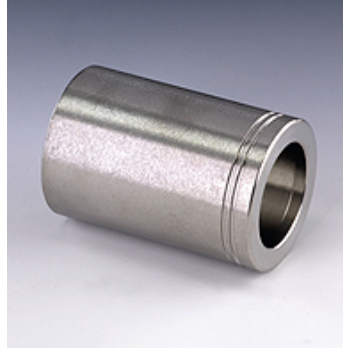

PHY 700 VA

Oprawa włączana, NY 700

HANSA FLEX

Właściwości

Rodzaj oprawy oprawka niezdzierająca

Materiał stal szlachetna

Artykuł

Oznaczenie	DN*	Size	Cal	D1 (mm)	D3 (mm)	LF (mm)
PHY 706 VA	6	4	1/4"	18,0	10,5	34,5
PHY 708 VA	8	5	5/16"	19,0	12,0	34,5
PHY 710 VA	10	6	3/8"	22,0	14,0	35,0
PHY 713 VA	12	8	1/2"	25,0	17,2	37,0
PHY 716 VA	16	10	5/8"	30,0	20,5	40,0
PHY 720 VA	19	12	3/4"	33,0	24,3	45,0
PHY 725 VA	25	16	1"	40,0	30,5	50,0

DN = średnica znamionowa

Warianty produktu

PHY 700 N Oprawa włączana, NY 700, stal