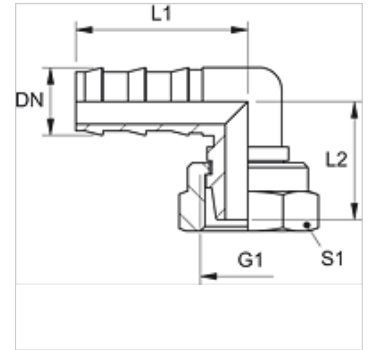

ND AFL K 90

Złączka wtykowa, DKL Komp. W90°

HANSA FLEX

Właściwości

Przyłącze 1	metryczny gwint wewnętrzny
Rodzaj uszczelnienia 1	stożek zewnętrzny 24°
Typ konstrukcji	forma kompaktowa
Skrót	DKL
Materiał	mosiądz

Wskazówka

Nieszkodzone skrętki nadają się do dalszego używania.

Artykuł

Oznaczenie	DN	Size	Cal	G1	do średnicy zewnętrznej rury Ø (mm)	L1 (mm)	L2 (mm)	S1
ND 06 AFL K 04 90	6	4	1/4"	M 12 x 1,5	6	30,0	22,0	14
ND 06 AFL K 90	6	4	1/4"	M 14 x 1,5	8	30,0	22,0	19
ND 10 AFL K 08 90	10	6	3/8"	M 16 x 1,5	10	34,0	25,0	19
ND 10 AFL K 90	10	6	3/8"	M 18 x 1,5	12	34,0	25,0	22
ND 13 AFL K 90	12	8	1/2"	M 22 x 1,5	15	43,0	32,0	27

Akcesoria

ND ASR GE, RO, BL Pierścień ograniczający do złączki wtykowej