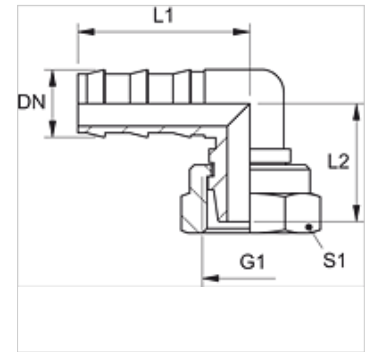

ND AFL K 90

Złączka wtykowa, DKL Komp. W90°

HANSA FLEX

Właściwości

Przyłącze 1	metryczny gwint wewnętrzny
Rodzaj uszczelnienia 1	stożek zewnętrzny 24°
Typ konstrukcji	forma kompaktowa
Skrót	DKL
Materiał	mosiądz

Wskazówka

Nieszkodzone skrętki nadają się do dalszego używania.

Artykuł

Oznaczenie	DN	Size	Cal	G1	do średnicy zewnętrznej rury Ø (mm)	L1 (mm)	L2 (mm)	S1
ND 06 AFL K 04 90	6	4	1/4"	M 12 x 1,5	6	30,0	22,0	14
ND 06 AFL K 90	6	4	1/4"	M 14 x 1,5	8	30,0	22,0	19
ND 10 AFL K 08 90	10	6	3/8"	M 16 x 1,5	10	34,0	25,0	19
ND 10 AFL K 90	10	6	3/8"	M 18 x 1,5	12	34,0	25,0	22
ND 13 AFL K 90	12	8	1/2"	M 22 x 1,5	15	43,0	32,0	27

Akcesoria

ND ASR GE, RO, BL Pierścień ograniczający do złączki wtykowej