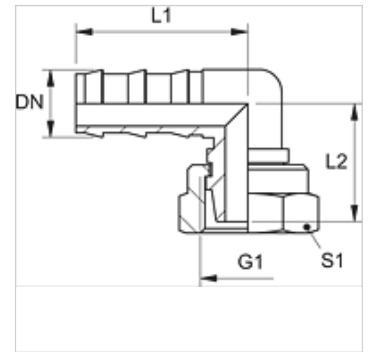

ND AFL K 90

Złączka wtykowa, DKL Komp. W90°

HANSA FLEX

Właściwości

Przyłącze 1	metryczny gwint wewnętrzny
Rodzaj uszczelnienia 1	stożek zewnętrzny 24°
Typ konstrukcji	forma kompaktowa
Skrót	DKL
Materiał	mosiądz

Wskazówka

Nieszkodzone skrętki nadają się do dalszego używania.

Artykuł

Oznaczenie	DN	Size	Cal	G1	do średnicy zewnętrznej rury \varnothing (mm)	L1 (mm)	L2 (mm)	S1
ND 06 AFL K 04 90	6	4	1/4"	M 12 x 1,5	6	30,0	22,0	14
ND 06 AFL K 90	6	4	1/4"	M 14 x 1,5	8	30,0	22,0	19
ND 10 AFL K 08 90	10	6	3/8"	M 16 x 1,5	10	34,0	25,0	19
ND 10 AFL K 90	10	6	3/8"	M 18 x 1,5	12	34,0	25,0	22
ND 13 AFL K 90	12	8	1/2"	M 22 x 1,5	15	43,0	32,0	27

Akcesoria

ND ASR GE, RO, BL Pierścień ograniczający do złączki wtykowej