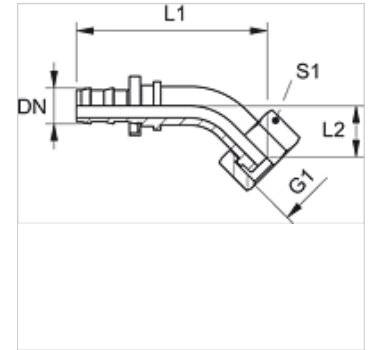

# ND AJF 45

Złączka wtykowa, ORFS W45°

**HANSA FLEX**

## Właściwości

Przyłącze 1	gwint wewnętrzny UN/UNF,
Rodzaj uszczelnienia 1	uszczelnienie płaskie
Skrót	ORFS
Norma	ISO 8434-3
Materiał	stal
Ochrona powierzchni	galwanizowany

## Artykuł

Oznaczenie	DN	Size	Cal	G1	L1 (mm)	L2 (mm)	S1
ND 10 AJF 45	10	6	3/8"	11/16" -16 UN	55,0	11,0	21

## Akcesoria

ND ASR GE, RO, BL Pierścień ograniczający do złączki wtykowej