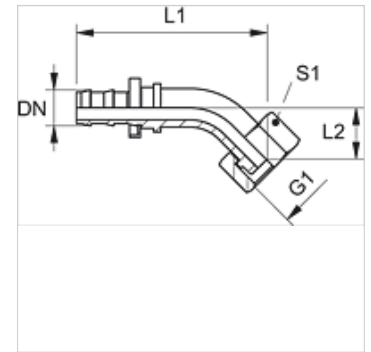

# ND AJF 45

Złączka wtykowa, ORFS W45°

**HANSA FLEX**

## Właściwości

Przyłącze 1	gwint wewnętrzny UN/UNF,
Rodzaj uszczelnienia 1	uszczelnienie płaskie
Skrót	ORFS
Norma	ISO 8434-3
Materiał	stal
Ochrona powierzchni	galwanizowany

## Artykuł

Oznaczenie	DN	Size	Cal	G1	L1 (mm)	L2 (mm)	S1
ND 10 AJF 45	10	6	3/8"	11/16" -16 UN	55,0	11,0	21

## Akcesoria

ND ASR GE, RO, BL Pierścień ograniczający do złączki wtykowej