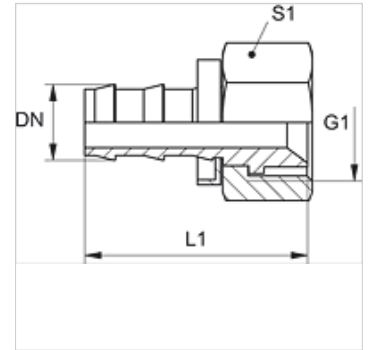

# ND ASA

Złączka wtykowa, DKJ

**HANSA FLEX**

## Właściwości

Przyłącze 1	gwint wewnętrzny UN/UNF,
Rodzaj uszczelnienia 1	stożek wewnętrzny 90°
Norma	SAE J516/J513
Materiał	mosiądz

## Artykuł

Oznaczenie	DN	Size	Cal	G1	L1 (mm)	S1
ND 10 ASA	10	6	3/8"	5/8" -18 UNF	46,0	19