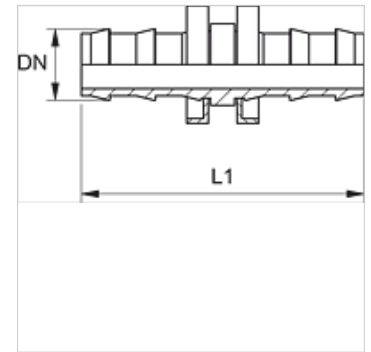

# ND VB

Złączka wtykowa, VB

**HANSA FLEX**

## Właściwości

Przyłącze 1 + 2	przyłącze węża
Typ konstrukcji	Łączniki do węży
Materiał	stal
Ochrona powierzchni	galwanizowany

## Artykuł

Oznaczenie	DN	Size	Cal	L1 (mm)
ND 06 VB	6	4	1/4"	45,0
ND 10 VB	10	6	3/8"	54,0
ND 13 VB	12	8	1/2"	64,0
ND 16 VB	16	10	5/8"	84,0
ND 20 VB	19	12	3/4"	84,0