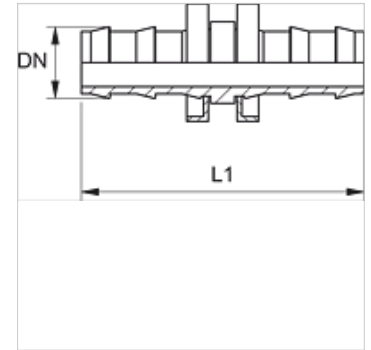

# ND VB

Złączka wtykowa, VB

**HANSA FLEX**

## Właściwości

Przyłącze 1 + 2	przyłącze węża
Typ konstrukcji	Łączniki do węży
Materiał	stal
Ochrona powierzchni	galwanizowany

## Artykuł

Oznaczenie	DN	Size	Cal	L1 (mm)
ND 06 VB	6	4	1/4"	45,0
ND 10 VB	10	6	3/8"	54,0
ND 13 VB	12	8	1/2"	64,0
ND 16 VB	16	10	5/8"	84,0
ND 20 VB	19	12	3/4"	84,0