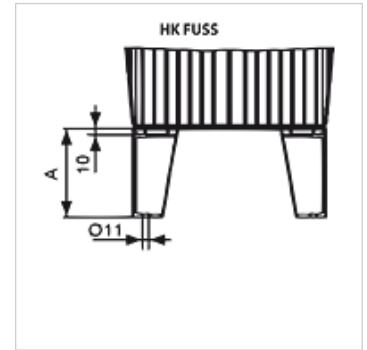

# HK FUSS BAK RA

Noga do zbiornika aluminiowego typ BAK RA

**HANSA FLEX**

## Artykuł

Oznaczenie	do wielkości zbiornika	A (mm)	Zamocowanie	Ciężar (kg)
HK FUSS 75 ALU	HK BAK RA 12 - 20	75	M8	0,1
HK FUSS 150 ALU	HK BAK RA 30 - 70	150	M10	0,2