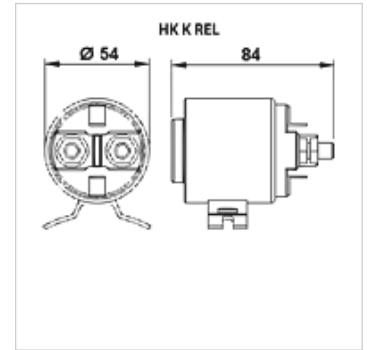

## Artykuł

Oznaczenie	Napięcie	pobór prądu (znamionowy) (A)	pobór prądu max. (A)	Ciężar (kg)
HK K C	12 V	150	350	0,75
HK K C300	12 V	300	350	1,30
HK K E	24 V	150	350	0,73
HK K F	48 V	60	200	0,71