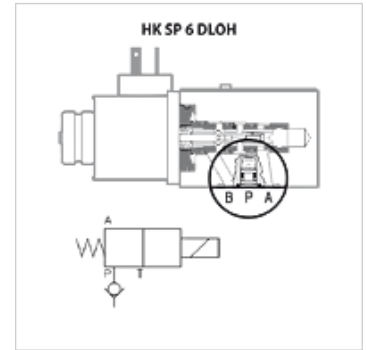

# HK SP 6 DLOH

wtykowy zawór przeciwwrotny

**HANSA FLEX**

## Właściwości

**Wykonanie** wtykowy zawór przeciwwrotny

**Zastosowanie** do gniazdowego zaworu rozdzielczego HK DLOH, montaż na przyłączy P

## Artykuł

Oznaczenie	Ciężar (kg)
HK SP 6 DLOH 100000 H	0,15