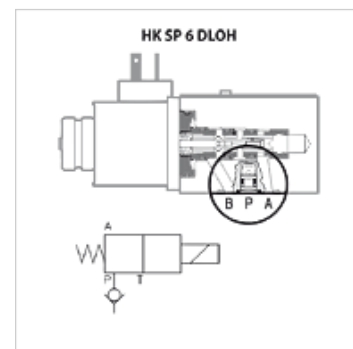

# HK SP 6 DLOH

wtykowy zawór przeciwwrotny

**HANSA FLEX**

## Właściwości

**Wykonanie** wtykowy zawór przeciwwrotny

**Zastosowanie** do gniazdowego zaworu rozdzielczego HK DLOH, montaż na przyłączy P

## Artykuł

Oznaczenie	Ciężar (kg)
------------	-------------

HK SP 6 DLOH 100000 H	0,15
-----------------------	------

są akcesoriami do następujących produktów

HK DLO	gniazdowy zawór rozdzielczy WZ 6
--------	----------------------------------