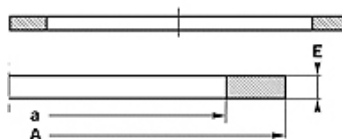

### Właściwości

Typ konstrukcji	pierścień oporowy
Ciśnienie robocze	do 500 bar
Temperatura min.	-50 °C
Temperatura max.	130 °C
Czynniki robocze	Oleje mineralne HFA, HFB
Montaż	w zamkniętych przestrzeniach montażowych
Materiał	PBTB (poliester 55 Shore D)

Spaltmaß / Clearance	
Druck / Pressure	e max.
250 bar	0,25
300 bar	0,20
350 bar	0,15
400 bar	0,10
500 bar	0,05

### Wskazówka

wymiar szczeliny:

ciśnienie= 250 bar / e maks.= 0,25

ciśnienie= 300 bar / e maks.= 0,20

ciśnienie= 350 bar / e maks.= 0,15

ciśnienie= 400 bar / e maks.= 0,10

ciśnienie= 500 bar / e maks.= 0,05