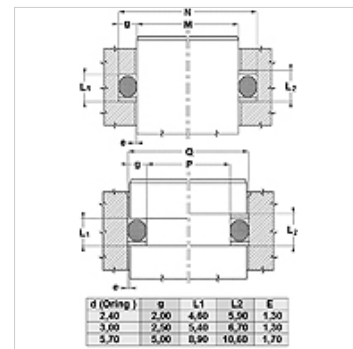

Właściwości

Typ konstrukcji	pierścień oporowy
Ciśnienie robocze	do 500 bar
Temperatura min.	-50 °C
Temperatura max.	130 °C
Czynniki robocze	Oleje mineralne HFA, HFB
Montaż	w zamkniętych przestrzeniach montażowych
Materiał	PBTB (poliester 55 Shore D)

Spaltmaß / Clearance	
Druck / Pressure	e max.
250 bar	0,25
300 bar	0,20
350 bar	0,15
400 bar	0,10
500 bar	0,05

Wskazówka

wymiar szczeliny:

ciśnienie= 250 bar / e maks.= 0,25

ciśnienie= 300 bar / e maks.= 0,20