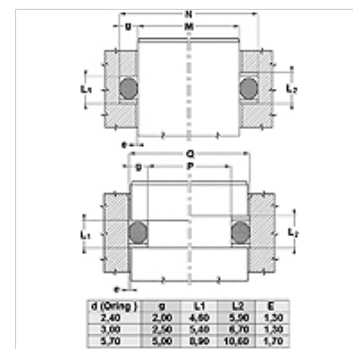

Właściwości

Typ konstrukcji	pierścień oporowy
Ciśnienie robocze	do 500 bar
Temperatura min.	-50 °C
Temperatura max.	130 °C
Czynniki robocze	Oleje mineralne HFA, HFB
Montaż	w zamkniętych przestrzeniach montażowych
Materiał	PBTB (poliester 55 Shore D)

Spaltmaß / Clearance	
Druck / Pressure	e max.
250 bar	0,25
300 bar	0,20
350 bar	0,15
400 bar	0,10
500 bar	0,05

Wskazówka

wymiar szczeliny:

ciśnienie= 250 bar / e maks.= 0,25

ciśnienie= 300 bar / e maks.= 0,20