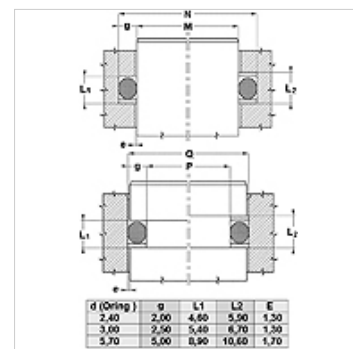

Właściwości

Typ konstrukcji	pierścień oporowy
Ciśnienie robocze	do 500 bar
Temperatura min.	-50 °C
Temperatura max.	130 °C
Czynniki robocze	Oleje mineralne HFA, HFB
Montaż	w zamkniętych przestrzeniach montażowych
Materiał	PBTB (poliester 55 Shore D)

Spaltmaß / Clearance	
Druck / Pressure	e max.
250 bar	0,25
300 bar	0,20
350 bar	0,15
400 bar	0,10
500 bar	0,05

Wskazówka

wymiar szczeliny:

ciśnienie= 250 bar / e maks.= 0,25

ciśnienie= 300 bar / e maks.= 0,20