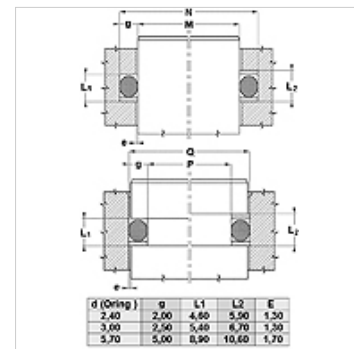

Właściwości

Typ konstrukcji	pierścień oporowy
Ciśnienie robocze	do 500 bar
Temperatura min.	-50 °C
Temperatura max.	130 °C
Czynniki robocze	Oleje mineralne HFA, HFB
Montaż	w zamkniętych przestrzeniach montażowych
Materiał	PBTB (poliester 55 Shore D)

Spaltmaß / Clearance	
Druck / Pressure	e max.
250 bar	0,25
300 bar	0,20
350 bar	0,15
400 bar	0,10
500 bar	0,05

Wskazówka

wymiar szczeliny:

ciśnienie= 250 bar / e maks.= 0,25

ciśnienie= 300 bar / e maks.= 0,20