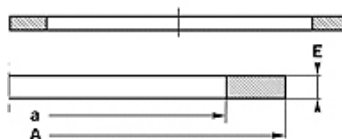

Właściwości

Typ konstrukcji	pierścień oporowy
Ciśnienie robocze	do 500 bar
Temperatura min.	-50 °C
Temperatura max.	130 °C
Czynniki robocze	Oleje mineralne HFA, HFB
Montaż	w zamkniętych przestrzeniach montażowych
Materiał	PBTB (poliester 55 Shore D)

Spaltmaß / Clearance	
Druck / Pressure	e max.
250 bar	0,25
300 bar	0,20
350 bar	0,15
400 bar	0,10
500 bar	0,05

Wskazówka

wymiar szczeliny:

ciśnienie= 250 bar / e maks.= 0,25

ciśnienie= 300 bar / e maks.= 0,20