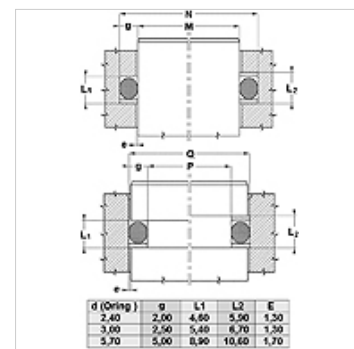

### Właściwości

Typ konstrukcji	pierścień oporowy
Ciśnienie robocze	do 500 bar
Temperatura min.	-50 °C
Temperatura max.	130 °C
Czynniki robocze	Oleje mineralne HFA, HFB
Montaż	w zamkniętych przestrzeniach montażowych
Materiał	PBTB (poliester 55 Shore D)

Spaltmaß / Clearance	
Druck / Pressure	e max.
250 bar	0,25
300 bar	0,20
350 bar	0,15
400 bar	0,10
500 bar	0,05

### Wskazówka

wymiar szczeliny:

ciśnienie= 250 bar / e maks.= 0,25

ciśnienie= 300 bar / e maks.= 0,20

ciśnienie= 350 bar / e maks.= 0,15

ciśnienie= 400 bar / e maks.= 0,10

ciśnienie= 500 bar / e maks.= 0,05