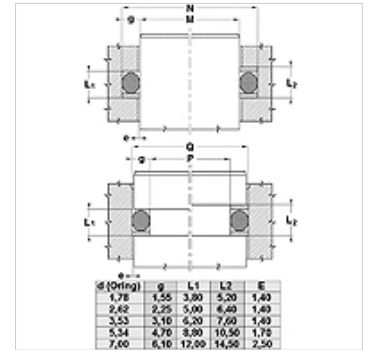

Właściwości

Ciśnienie robocze	do 500 bar
Temperatura min.	-50 °C
Temperatura max.	130 °C
Czynniki robocze	Oleje mineralne HFA, HFB
Montaż	w zamkniętych przestrzeniach montażowych
Materiał	PBTB (poliester 55 Shore D)

Spaltmaß / Clearance	
Druck / Pressure	e max.
250 bar	0,25
300 bar	0,20
350 bar	0,15
400 bar	0,10
500 bar	0,05

Wskazówka

wymiar szczeliny:

ciśnienie= 250 bar / e maks.= 0,25

ciśnienie= 300 bar / e maks.= 0,20

Oznaczenie	M (mm)	N (mm)	P (mm)	Q (mm)	OR
PBK 010-610	7,0	10,1	6,9	10	6,07 x 1,78
PBK 11	8,0	11,1	7,9	11	7,65 x 1,78
PBK 611	9,0	12,1	8,9	12	8,73 x 1,78
PBK 12	9,0	12,1	9,9	13	9,25 x 1,78
PBK 109	9,0	13,5	9,5	14	7,60 x 2,62
PBK 110-613	10,0	14,5	10,5	15	9,19 x 2,62
PBK 13	11,0	14,1	10,9	14	10,82 x 1,78
PBK 111	11,0	15,5	11,5	16	10,77 x 2,62
PBK 614	12,0	16,5	12,5	17	11,91 x 2,62
PBK 112	12,5	17,0	13,5	18	12,37 x 2,62
PBK 14	13,0	16,1	12,9	16	12,42 x 1,78
PBK 15	14,0	17,1	14,9	18	14,00 x 1,78
PBK 113	14,0	18,5	14,5	19	13,94 x 2,62
PBK 616	15,0	19,5	15,5	20	15,08 x 2,62
PBK 16	16,0	19,1	15,9	19	15,60 x 1,78
PBK 114-809	16,0	20,5	16,5	21	15,54 x 2,62
PBK 17	17,0	20,1	17,9	21	17,17 x 1,78
PBK 115	17,0	21,5	17,5	22	17,12 x 2,62
PBK 617	18,0	22,5	18,5	23	17,86 x 2,62
PBK 116	19,0	23,5	19,5	24	18,72 x 2,62
PBK 210	19,0	25,2	19,8	26	18,64 x 3,53
PBK 117	20,0	24,5	20,5	25	20,30 x 2,62
PBK 211	20,0	26,2	21,8	28	20,22 x 3,53
PBK 19	21,0	24,1	20,9	24	20,35 x 1,78
PBK 812	21,0	25,5	21,5	26	20,64 x 2,62
PBK 20	22,0	25,1	22,9	26	21,95 x 1,78
PBK 118-813	22,0	26,5	22,5	27	21,89 x 2,62
PBK 212	22,0	28,2	22,8	29	21,82 x 3,53
PBK 213	23,0	29,2	23,8	30	23,39 x 3,53
PBK 119-814	24,0	28,5	24,5	29	23,47 x 2,62
PBK 120	25,0	29,5	25,5	30	25,07 x 2,62
PBK 214	25,0	31,2	25,8	32	24,99 x 3,53
PBK 618	26,0	32,2	26,8	33	26,80 x 3,53
PBK 121	27,0	31,5	27,5	32	26,64 x 2,62
PBK 215	27,0	33,2	27,8	34	26,57 x 3,53