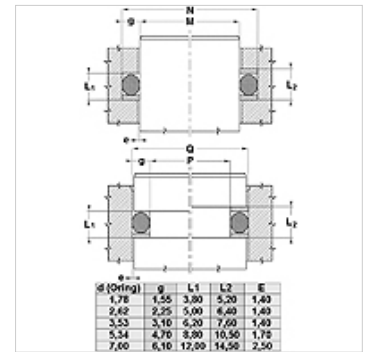

Właściwości

Ciśnienie robocze	do 500 bar
Temperatura min.	-50 °C
Temperatura max.	130 °C
Czynniki robocze	Oleje mineralne HFA, HFB
Montaż	w zamkniętych przestrzeniach montażowych
Materiał	PBTB (poliester 55 Shore D)

Spaltmaß / Clearance	
Druck / Pressure	e max.
250 bar	0,25
300 bar	0,20
350 bar	0,15
400 bar	0,10
500 bar	0,05

Wskazówka

wymiar szczeliny:

ciśnienie= 250 bar / e maks.= 0,25

ciśnienie= 300 bar / e maks.= 0,20

Oznaczenie	M (mm)	N (mm)	P (mm)	Q (mm)	OR
PBK 010-610	7,0	10,1	6,9	10	6,07 x 1,78
PBK 11	8,0	11,1	7,9	11	7,65 x 1,78
PBK 611	9,0	12,1	8,9	12	8,73 x 1,78
PBK 12	9,0	12,1	9,9	13	9,25 x 1,78
PBK 109	9,0	13,5	9,5	14	7,60 x 2,62
PBK 110-613	10,0	14,5	10,5	15	9,19 x 2,62
PBK 13	11,0	14,1	10,9	14	10,82 x 1,78
PBK 111	11,0	15,5	11,5	16	10,77 x 2,62
PBK 614	12,0	16,5	12,5	17	11,91 x 2,62
PBK 112	12,5	17,0	13,5	18	12,37 x 2,62
PBK 14	13,0	16,1	12,9	16	12,42 x 1,78
PBK 15	14,0	17,1	14,9	18	14,00 x 1,78
PBK 113	14,0	18,5	14,5	19	13,94 x 2,62
PBK 616	15,0	19,5	15,5	20	15,08 x 2,62
PBK 16	16,0	19,1	15,9	19	15,60 x 1,78
PBK 114-809	16,0	20,5	16,5	21	15,54 x 2,62
PBK 17	17,0	20,1	17,9	21	17,17 x 1,78
PBK 115	17,0	21,5	17,5	22	17,12 x 2,62
PBK 617	18,0	22,5	18,5	23	17,86 x 2,62
PBK 116	19,0	23,5	19,5	24	18,72 x 2,62
PBK 210	19,0	25,2	19,8	26	18,64 x 3,53
PBK 117	20,0	24,5	20,5	25	20,30 x 2,62
PBK 211	20,0	26,2	21,8	28	20,22 x 3,53
PBK 19	21,0	24,1	20,9	24	20,35 x 1,78
PBK 812	21,0	25,5	21,5	26	20,64 x 2,62
PBK 20	22,0	25,1	22,9	26	21,95 x 1,78
PBK 118-813	22,0	26,5	22,5	27	21,89 x 2,62
PBK 212	22,0	28,2	22,8	29	21,82 x 3,53
PBK 213	23,0	29,2	23,8	30	23,39 x 3,53
PBK 119-814	24,0	28,5	24,5	29	23,47 x 2,62
PBK 120	25,0	29,5	25,5	30	25,07 x 2,62
PBK 214	25,0	31,2	25,8	32	24,99 x 3,53
PBK 618	26,0	32,2	26,8	33	26,80 x 3,53
PBK 121	27,0	31,5	27,5	32	26,64 x 2,62
PBK 215	27,0	33,2	27,8	34	26,57 x 3,53