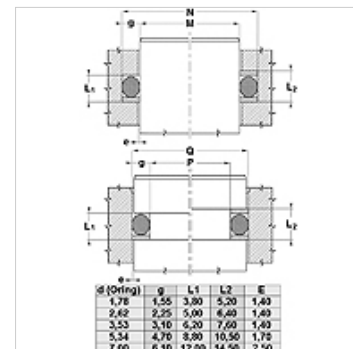

## Właściwości

<b>Ciśnienie robocze</b>	do 500 bar
<b>Temperatura min.</b>	-50 °C
<b>Temperatura max.</b>	130 °C
<b>Czynniki robocze</b>	Oleje mineralne HFA, HFB
<b>Montaż</b>	w zamkniętych przestrzeniach montażowych
<b>Materiał</b>	PBTB (poliester 55 Shore D)

Spaltmaß / Clearance	
Druck / Pressure	e max.
250 bar	0,25
300 bar	0,20
350 bar	0,15
400 bar	0,10
500 bar	0,05

## Wskazówka

wymiar szczeliny:

ciśnienie= 250 bar / e maks.= 0,25

ciśnienie= 300 bar / e maks.= 0,20

ciśnienie= 350 bar / e maks.= 0,15

ciśnienie= 400 bar / e maks.= 0,10

ciśnienie= 500 bar / e maks.= 0,05

## Artykuł

Oznaczenie	M (mm)	N (mm)	P (mm)	Q (mm)	OR
PBK 010-610	7,0	10,1	6,9	10	6,07 x 1,78
PBK 11	8,0	11,1	7,9	11	7,65 x 1,78
PBK 611	9,0	12,1	8,9	12	8,73 x 1,78
PBK 12	9,0	12,1	9,9	13	9,25 x 1,78
PBK 109	9,0	13,5	9,5	14	7,60 x 2,62
PBK 110-613	10,0	14,5	10,5	15	9,19 x 2,62
PBK 13	11,0	14,1	10,9	14	10,82 x 1,78
PBK 111	11,0	15,5	11,5	16	10,77 x 2,62
PBK 614	12,0	16,5	12,5	17	11,91 x 2,62
PBK 112	12,5	17,0	13,5	18	12,37 x 2,62
PBK 14	13,0	16,1	12,9	16	12,42 x 1,78
PBK 15	14,0	17,1	14,9	18	14,00 x 1,78
PBK 113	14,0	18,5	14,5	19	13,94 x 2,62
PBK 616	15,0	19,5	15,5	20	15,08 x 2,62
PBK 16	16,0	19,1	15,9	19	15,60 x 1,78
PBK 114-809	16,0	20,5	16,5	21	15,54 x 2,62
PBK 17	17,0	20,1	17,9	21	17,17 x 1,78
PBK 115	17,0	21,5	17,5	22	17,12 x 2,62
PBK 617	18,0	22,5	18,5	23	17,86 x 2,62
PBK 116	19,0	23,5	19,5	24	18,72 x 2,62
PBK 210	19,0	25,2	19,8	26	18,64 x 3,53
PBK 117	20,0	24,5	20,5	25	20,30 x 2,62
PBK 211	20,0	26,2	21,8	28	20,22 x 3,53
PBK 19	21,0	24,1	20,9	24	20,35 x 1,78
PBK 812	21,0	25,5	21,5	26	20,64 x 2,62
PBK 20	22,0	25,1	22,9	26	21,95 x 1,78
PBK 118-813	22,0	26,5	22,5	27	21,89 x 2,62
PBK 212	22,0	28,2	22,8	29	21,82 x 3,53
PBK 213	23,0	29,2	23,8	30	23,39 x 3,53
PBK 119-814	24,0	28,5	24,5	29	23,47 x 2,62
PBK 120	25,0	29,5	25,5	30	25,07 x 2,62
PBK 214	25,0	31,2	25,8	32	24,99 x 3,53
PBK 618	26,0	32,2	26,8	33	26,80 x 3,53
PBK 121	27,0	31,5	27,5	32	26,64 x 2,62
PBK 215	27,0	33,2	27,8	34	26,57 x 3,53