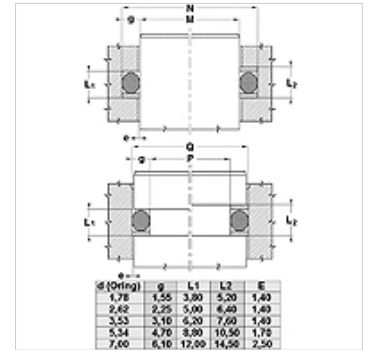

### Właściwości

<b>Ciśnienie robocze</b>	do 500 bar
<b>Temperatura min.</b>	-50 °C
<b>Temperatura max.</b>	130 °C
<b>Czynniki robocze</b>	Oleje mineralne HFA, HFB
<b>Montaż</b>	w zamkniętych przestrzeniach montażowych
<b>Materiał</b>	PBTB (poliester 55 Shore D)

Spaltmaß / Clearance	
Druck / Pressure	e max.
250 bar	0,25
300 bar	0,20
350 bar	0,15
400 bar	0,10
500 bar	0,05

### Wskazówka

wymiar szczeliny:

ciśnienie= 250 bar / e maks.= 0,25

ciśnienie= 300 bar / e maks.= 0,20

ciśnienie= 350 bar / e maks.= 0,15

ciśnienie= 400 bar / e maks.= 0,10

ciśnienie= 500 bar / e maks.= 0,05

### Artykuł

Oznaczenie	M (mm)	N (mm)	P (mm)	Q (mm)	OR
PBK 010-610	7,0	10,1	6,9	10	6,07 x 1,78
PBK 11	8,0	11,1	7,9	11	7,65 x 1,78
PBK 611	9,0	12,1	8,9	12	8,73 x 1,78
PBK 12	9,0	12,1	9,9	13	9,25 x 1,78
PBK 109	9,0	13,5	9,5	14	7,60 x 2,62
PBK 110-613	10,0	14,5	10,5	15	9,19 x 2,62
PBK 13	11,0	14,1	10,9	14	10,82 x 1,78
PBK 111	11,0	15,5	11,5	16	10,77 x 2,62
PBK 614	12,0	16,5	12,5	17	11,91 x 2,62
PBK 112	12,5	17,0	13,5	18	12,37 x 2,62
PBK 14	13,0	16,1	12,9	16	12,42 x 1,78
PBK 15	14,0	17,1	14,9	18	14,00 x 1,78
PBK 113	14,0	18,5	14,5	19	13,94 x 2,62
PBK 616	15,0	19,5	15,5	20	15,08 x 2,62
PBK 16	16,0	19,1	15,9	19	15,60 x 1,78
PBK 114-809	16,0	20,5	16,5	21	15,54 x 2,62
PBK 17	17,0	20,1	17,9	21	17,17 x 1,78
PBK 115	17,0	21,5	17,5	22	17,12 x 2,62
PBK 617	18,0	22,5	18,5	23	17,86 x 2,62
PBK 116	19,0	23,5	19,5	24	18,72 x 2,62
PBK 210	19,0	25,2	19,8	26	18,64 x 3,53
PBK 117	20,0	24,5	20,5	25	20,30 x 2,62
PBK 211	20,0	26,2	21,8	28	20,22 x 3,53
PBK 19	21,0	24,1	20,9	24	20,35 x 1,78
PBK 812	21,0	25,5	21,5	26	20,64 x 2,62
PBK 20	22,0	25,1	22,9	26	21,95 x 1,78
PBK 118-813	22,0	26,5	22,5	27	21,89 x 2,62
PBK 212	22,0	28,2	22,8	29	21,82 x 3,53
PBK 213	23,0	29,2	23,8	30	23,39 x 3,53
PBK 119-814	24,0	28,5	24,5	29	23,47 x 2,62
PBK 120	25,0	29,5	25,5	30	25,07 x 2,62
PBK 214	25,0	31,2	25,8	32	24,99 x 3,53
PBK 618	26,0	32,2	26,8	33	26,80 x 3,53
PBK 121	27,0	31,5	27,5	32	26,64 x 2,62
PBK 215	27,0	33,2	27,8	34	26,57 x 3,53