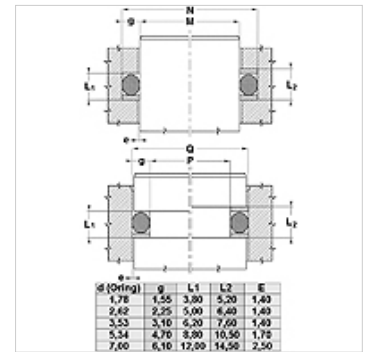

Właściwości

Ciśnienie robocze	do 500 bar
Temperatura min.	-50 °C
Temperatura max.	130 °C
Czynniki robocze	Oleje mineralne HFA, HFB
Montaż	w zamkniętych przestrzeniach montażowych
Materiał	PBTB (poliester 55 Shore D)

Spaltmaß / Clearance	
Druck / Pressure	e max.
250 bar	0,25
300 bar	0,20
350 bar	0,15
400 bar	0,10
500 bar	0,05

Wskazówka

wymiar szczeliny:

ciśnienie= 250 bar / e maks.= 0,25

ciśnienie= 300 bar / e maks.= 0,20

Oznaczenie	M (mm)	N (mm)	P (mm)	Q (mm)	OR
PBK 010-610	7,0	10,1	6,9	10	6,07 x 1,78
PBK 11	8,0	11,1	7,9	11	7,65 x 1,78
PBK 611	9,0	12,1	8,9	12	8,73 x 1,78
PBK 12	9,0	12,1	9,9	13	9,25 x 1,78
PBK 109	9,0	13,5	9,5	14	7,60 x 2,62
PBK 110-613	10,0	14,5	10,5	15	9,19 x 2,62
PBK 13	11,0	14,1	10,9	14	10,82 x 1,78
PBK 111	11,0	15,5	11,5	16	10,77 x 2,62
PBK 614	12,0	16,5	12,5	17	11,91 x 2,62
PBK 112	12,5	17,0	13,5	18	12,37 x 2,62
PBK 14	13,0	16,1	12,9	16	12,42 x 1,78
PBK 15	14,0	17,1	14,9	18	14,00 x 1,78
PBK 113	14,0	18,5	14,5	19	13,94 x 2,62
PBK 616	15,0	19,5	15,5	20	15,08 x 2,62
PBK 16	16,0	19,1	15,9	19	15,60 x 1,78
PBK 114-809	16,0	20,5	16,5	21	15,54 x 2,62
PBK 17	17,0	20,1	17,9	21	17,17 x 1,78
PBK 115	17,0	21,5	17,5	22	17,12 x 2,62
PBK 617	18,0	22,5	18,5	23	17,86 x 2,62
PBK 116	19,0	23,5	19,5	24	18,72 x 2,62
PBK 210	19,0	25,2	19,8	26	18,64 x 3,53
PBK 117	20,0	24,5	20,5	25	20,30 x 2,62
PBK 211	20,0	26,2	21,8	28	20,22 x 3,53
PBK 19	21,0	24,1	20,9	24	20,35 x 1,78
PBK 812	21,0	25,5	21,5	26	20,64 x 2,62
PBK 20	22,0	25,1	22,9	26	21,95 x 1,78
PBK 118-813	22,0	26,5	22,5	27	21,89 x 2,62
PBK 212	22,0	28,2	22,8	29	21,82 x 3,53
PBK 213	23,0	29,2	23,8	30	23,39 x 3,53
PBK 119-814	24,0	28,5	24,5	29	23,47 x 2,62
PBK 120	25,0	29,5	25,5	30	25,07 x 2,62
PBK 214	25,0	31,2	25,8	32	24,99 x 3,53
PBK 618	26,0	32,2	26,8	33	26,80 x 3,53
PBK 121	27,0	31,5	27,5	32	26,64 x 2,62
PBK 215	27,0	33,2	27,8	34	26,57 x 3,53