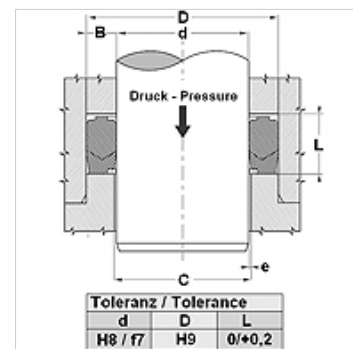

Właściwości

Typ konstrukcji	prętowy zestaw uszczelniający
Ciśnienie robocze	do 700 bar
Prędkość poślizgu max.	0,5 m/s
Temperatura min.	-30 °C
Temperatura max.	110 °C
Czynniki robocze	Oleje mineralne Emulsje wodne
Montaż	w otwartych przestrzeniach montażowych
Materiał	(1) pierścien dociskowy: NBR wzmocniany tkaniną (2) uszczelka: NBR (3) pierścien oporowy: żywica / PTBR
Przeznaczenie	Hydraulika

Spaltmaß / Clearance	
d (mm)	e (mm)
d < 110	< 0,4
d > 110	< 0,7

Opis

wysoka odporność na wytłaczanie
nie jest wymagana regulowana wysokość rowka.
proste rozwiązanie.

Wskazówki do zamówienia

W przypadku specjalnych warunków eksploatacji (ciecz, temperatura, ciśnienie ...) proszę zwracać się do nas.
Możliwy inny materiał: FPM, EPDM.

Artykuł

Oznaczenie	D (mm)	d (mm)	L (mm)
SM 169 118-1AX	43,00	30,00	20,00
SM 177 137-1AX	45,00	35,00	25,59
SM 185 137-1AX	47,00	35,00	22,50
SM 196 137-1AX	50,00	35,00	22,50
SM 200 141-1AX	51,00	36,00	22,50
SM 204 157-1AX	52,00	40,00	22,50
SM 216 157-1AX	55,00	40,00	22,62
SM 236 157-1AX	60,00	40,00	30,00
SM 236 177-1AX	60,00	45,00	22,50
SM 248 196-1AX	63,00	50,00	20,00
SM 255 177-1AX	65,00	45,00	28,00
SM 255 196-1CX	65,00	50,00	22,50
SM 255 196-1AX	65,00	50,00	24,50
SM 262 200-1AX	66,67	50,80	24,90
SM 275 196-1BX	70,00	50,00	30,00
SM 275 216-2AX	70,00	55,00	22,50
SM 275 216-1AX	70,00	55,00	25,00
SM 279 220-1AX	71,00	56,00	25,00
SM 295 236-2AX	75,00	60,00	22,50
SM 295 236-1AX	75,00	60,00	25,00
SM 303 236-1AX	77,00	60,00	27,00
SM 314 236-1BX	80,00	60,00	32,00
SM 334 255-1AX	85,00	65,00	29,00
SM 334 275-1AX	85,00	70,00	22,50
SM 334 275-1BX	85,00	70,00	25,00
SM 354 275-1AX	90,00	70,00	30,00
SM 354 275-2AX	90,00	70,00	31,90
SM 374 295-2AX	95,00	75,00	28,00
SM 379 301-1AX	96,50	76,50	32,50
SM 393 314-1AX	100,00	80,00	30,00
SM 413 354-1AX	105,00	90,00	25,00
SM 433 354-1AX	110,00	90,00	30,00
SM 472 393-1AX	120,00	100,00	30,00
SM 511 433-1AX	130,00	110,00	32,50
SM 519 433-1AX	132,00	110,00	36,51