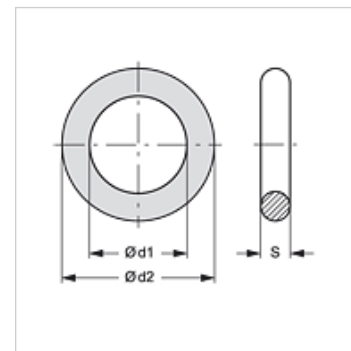

PRT ORING

O-ring do złącza Perrot

Artykuł

Oznaczenie	Wymiar złącza (mm)	Ø d1 (mm)	Ø d2 (mm)
PRT ORING 50	50,0	64	86
PRT ORING 70	70,0	87	110
PRT ORING 89	89,0	112	140
PRT ORING 108	108,0	124	160
PRT ORING 133	133,0	146	190
PRT ORING 159	159,0	180	224
PRT ORING 216	216,0	-	-