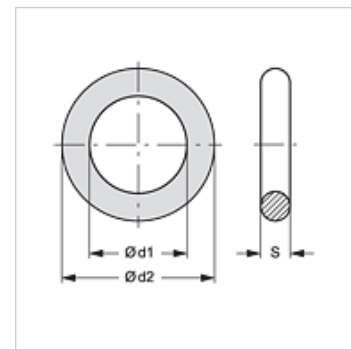

PRT ORING

O-ring do złącza Perrot

Artykuł

Oznaczenie	Wymiar złącza (mm)	Ø d1 (mm)	Ø d2 (mm)
PRT ORING 50	50,0	64	86
PRT ORING 70	70,0	87	110
PRT ORING 89	89,0	112	140
PRT ORING 108	108,0	124	160
PRT ORING 133	133,0	146	190
PRT ORING 159	159,0	180	224
PRT ORING 216	216,0	-	-