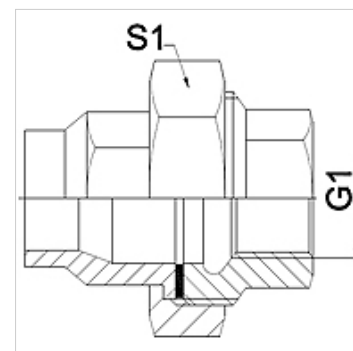

WA VBF RG

przyłącze ... VBF, mosiądz czerwony

HANSA FLEX

Właściwości

Zakres stosowania	armatura przyłączeniowa do węży metalowych
Przyłącze 1	calowy gwint wewnętrzny cylindryczny
Rodzaj uszczelnienia 1	uszczelnienie płaskie
Norma	DIN EN 10226 / ISO 7-1
Kształt	prosty
Przeznaczenie	wykonanie lutowane odporne temperaturowo do 200 °C
Wykonanie	dwuzłączka 3-częściowa
Materiał	mosiądz czerwony

Wskazówka

Podane rozwarości klucza do wartości orientacyjne!

Wskazówki do zamówienia

inne wymiary na zapytanie

Artykuł

Oznaczenie	DN	G1	S1 (mm)
WA 013 VBF RG	13	Rp 1/2"	30,0
WA 020 VBF RG	20	Rp 3/4"	37,0
WA 025 VBF RG	25	Rp 1"	46,0