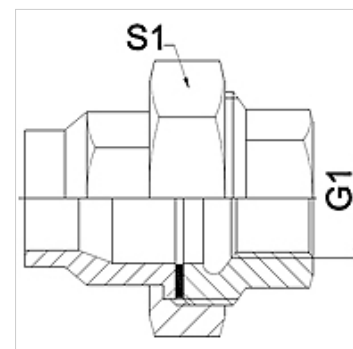

WA VBF RG

przyłącze ... VBF, mosiądz czerwony

HANSA FLEX

Właściwości

Zakres stosowania	armatura przyłączeniowa do węży metalowych
Przyłącze 1	calowy gwint wewnętrzny cylindryczny
Rodzaj uszczelnienia 1	uszczelnienie płaskie
Norma	DIN EN 10226 / ISO 7-1
Kształt	prosty
Przeznaczenie	wykonanie lutowane odporne temperaturowo do 200 °C
Wykonanie	dwuzłączka 3-częściowa
Materiał	mosiądz czerwony

Wskazówka

Podane rozwarości klucza do wartości orientacyjne!

Wskazówki do zamówienia

inne wymiary na zapytanie

Artykuł

Oznaczenie	DN	G1	S1 (mm)
WA 013 VBF RG	13	Rp 1/2"	30,0
WA 020 VBF RG	20	Rp 3/4"	37,0
WA 025 VBF RG	25	Rp 1"	46,0