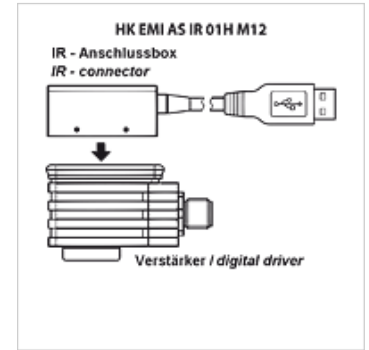

HK EC PC IR USB

Adapter USB IF

HANSA FLEX

Właściwości

Wykonanie	Adapter z przyłączem USB do wzmacniacza chopper HK EMI
Zakres dostawy	adapter podczerwieni Kabel USB 3m

Opis

Do sterowanego komputerowo ustawiania wzmacniacza Chopper HK EMI AS IR

Połączenie z komputerem PC przez interfejs USB

Adapter jest nakładany na wzmacniacz, odbywa się bezpośrednia komunikacja przez podczerwień ze wzmacniaczem z prędkością transmisji 9,6 kbit/s. Zewnętrzne zasilanie napięciowe nie jest konieczne (odbywa się przez złącze USB).

Artykuł

Oznaczenie	Wykonanie	Ciężar (kg)
HK EC PC IR USB	Panel podczerwieni z kablem USB 3m	0,7

Akcesoria

HK E SW Oprogramowanie do elektroniki proporcjonalnej ATOS

jest dodatkowym elementem do następujących produktów