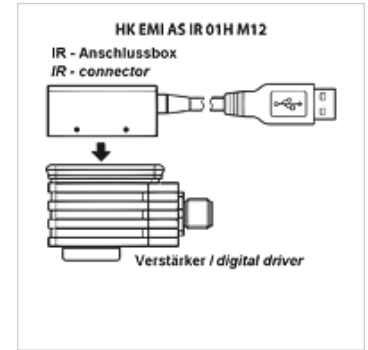

HK EC PC IR USB

Adapter USB IF

HANSA FLEX

Właściwości

Wykonanie	Adapter z przyłączem USB do wzmacniacza chopper HK EMI
Zakres dostawy	adapter podczerwieni Kabel USB 3m

Opis

Do sterowanego komputerowo ustawiania wzmacniacza Chopper HK EMI AS IR

Połączenie z komputerem PC przez interfejs USB

Adapter jest nakładany na wzmacniacz, odbywa się bezpośrednia komunikacja przez podczerwień ze wzmacniaczem z prędkością transmisji 9,6 kbit/s. Zewnętrzne zasilanie napięciowe nie jest konieczne (odbywa się przez złącze USB).

Artykuł

Oznaczenie	Wykonanie	Ciężar (kg)
HK EC PC IR USB	Panel podczerwieni z kablem USB 3m	0,7

Akcesoria

HK E SW Oprogramowanie do elektroniki proporcjonalnej ATOS

jest dodatkowym elementem do następujących produktów