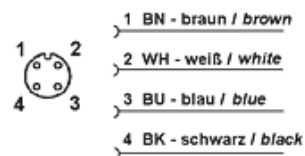

HK DSR 4POL Anschlussbelegung pin assignment

Artykuł

Oznaczenie	Ciężar (kg)
HK DSR M12 4POL 5.0 W	0,2