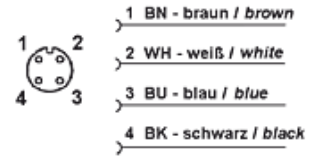

# HK DSR 4POL

wtyczka kątowna M12 4-biegunowa z kablem

## Właściwości

Zakres dostawy with cable 5.0m

### HK DSR 4POL Anschlussbelegung pin assignment