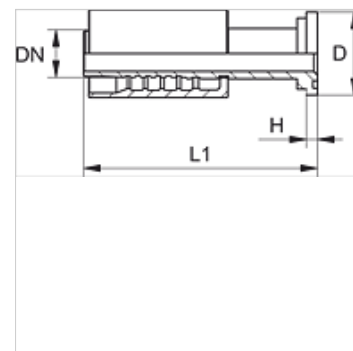

# PA 700 SF PLUS

Armatura włączana, SFL

**HANSA FLEX**

## Właściwości

<b>Zakres stosowania</b>	armatura włączana do węży HD 700 PLUS
<b>Przyłącze 1</b>	przyłącze kołnierzowe SAE 3000 PSI
<b>Rodzaj uszczelnienia 1</b>	uszczelnienie płaskie z o-ringiem SF
<b>Skrót</b>	SFL
<b>Norma</b>	SAE J518 ISO 6162-1
<b>Integracja</b>	z zabezpieczeniem przed wyrwaniem (Interlock)
<b>Zakres dostawy</b>	złączka włączana + oprawka włączana
<b>Materiał</b>	stal
<b>Ochrona powierzchni</b>	galwanizowany

## Artykuł

Oznaczenie	DN	Size	Cal	Wielkość kołnierza	D (mm)	H (mm)	L1 (mm)
PA 720 SF 25 PLUS	19	12	3/4"	1"	44,5	8,1	104,3
PA 725 SF 32 PLUS	25	16	1"	1.1/4"	50,8	8,1	127,7
PA 732 SF PLUS	31	20	1.1/4"	1.1/4"	50,8	8,1	138,1
PA 750 SF PLUS	50	32	2"	2"	71,4	8,1	171,9