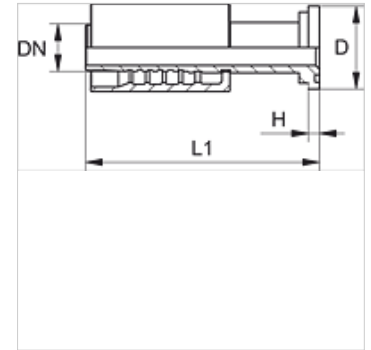

PA 700 SF PLUS

Armatura włączana, SFL

HANSA FLEX

Właściwości

Zakres stosowania	armatura włączana do węży HD 700 PLUS
Przyłącze 1	przyłącze kołnierzowe SAE 3000 PSI
Rodzaj uszczelnienia 1	uszczelnienie płaskie z o-ringiem SF
Skrót	SFL
Norma	SAE J518 ISO 6162-1
Integracja	z zabezpieczeniem przed wyrwaniem (Interlock)
Zakres dostawy	złączka włączana + oprawka włączana
Materiał	stal
Ochrona powierzchni	galwanizowany

Artykuł

Oznaczenie	DN	Size	Cal	Wielkość kołnierza	D (mm)	H (mm)	L1 (mm)
PA 720 SF 25 PLUS	19	12	3/4"	1"	44,5	8,1	104,3
PA 725 SF 32 PLUS	25	16	1"	1.1/4"	50,8	8,1	127,7
PA 732 SF PLUS	31	20	1.1/4"	1.1/4"	50,8	8,1	138,1
PA 750 SF PLUS	50	32	2"	2"	71,4	8,1	171,9