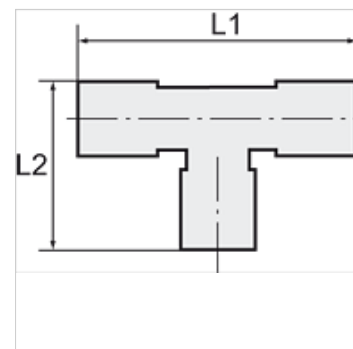

K-WASSERABSCHIEDER 22

Water trap tee for 22 mm pipe

HANSA FLEX

Właściwości

Materiał tworzywo sztuczne

Wskazówka

Dalsze informacje na zapytanie.

Opis

Prevents penetration of water into the stub

Dodatkowe informacje

A detailed brochure containing installation instructions and information about pipe sizing is available for this product range

Artykuł

Oznaczenie	dla \varnothing zewnętrznego rury	L1 (mm)	L2 (mm)
K- 07 10 08 63	22 mm	98,0	48,0