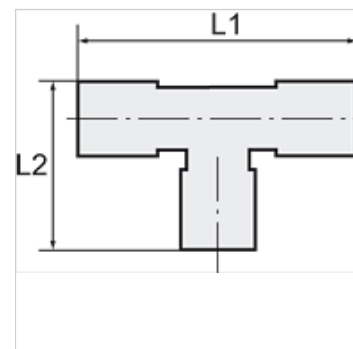

K-WASSERABSCHIEDER 22

Water trap tee for 22 mm pipe

HANSA FLEX

Właściwości

Materiał tworzywo sztuczne

Wskazówka

Dalsze informacje na zapytanie.

Opis

Prevents penetration of water into the stub

Dodatkowe informacje

A detailed brochure containing installation instructions and information about pipe sizing is available for this product range

Artykuł

Oznaczenie	dla $\varnothing$ zewnętrznego rury	L1 (mm)	L2 (mm)
K- 07 10 08 63	22 mm	98,0	48,0