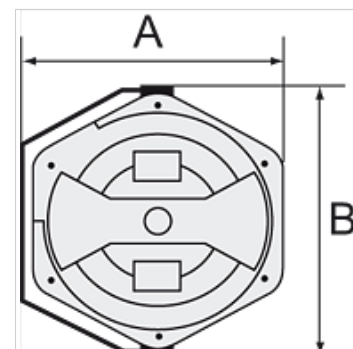

## Właściwości

<b>Materiał węża</b>	Braided PVC
<b>Ciśnienie robocze</b>	Max. 9 bar
<b>Temperatura robocza</b>	+5 °C to +60 °C
<b>kąt obrotu</b>	300°

## Opis

For easy mounting on the wall or ceiling. Closed, rugged, impact-resistant housing made of POM, supply/outlet R 1/4 male thread and lightweight, hard-wearing, braided PVC hose. Incl. 2 m feeder hose.

## Artykuł

Oznaczenie	Wymiar węża	A (mm)	B (mm)	Długość węża (m)
K- 07 10 06 17	13 mm x 9,5 mm	394,5	436,0	14