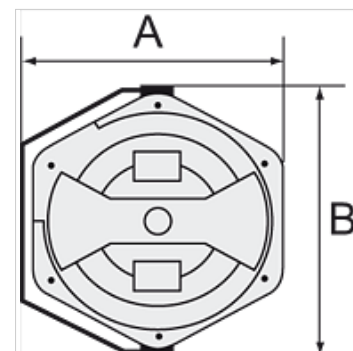

## Właściwości

<b>Materiał węża</b>	Braided PVC
<b>Ciśnienie robocze</b>	Max. 9 bar
<b>Temperatura robocza</b>	+5 °C to +60 °C
<b>kąt obrotu</b>	300°

## Opis

For easy mounting on the wall or ceiling. Closed, rugged, impact-resistant housing made of POM, supply/outlet R 1/4 male thread and lightweight, hard-wearing, braided PVC hose. Incl. 2 m feeder hose.

## Artykuł

Oznaczenie	Wymiar węża	A (mm)	B (mm)	Długość węża (m)
K- 07 10 06 17	13 mm x 9,5 mm	394,5	436,0	14