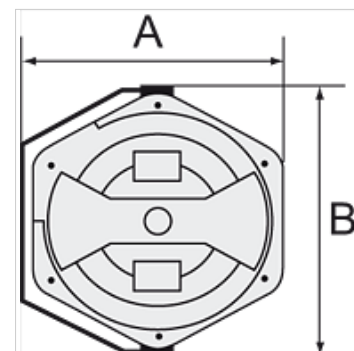

## Właściwości

<b>Materiał węża</b>	Braided PVC
<b>Ciśnienie robocze</b>	Max. 9 bar
<b>Temperatura robocza</b>	+5 °C to +60 °C
<b>kąt obrotu</b>	300°

## Opis

For easy mounting on the wall or ceiling. Closed, rugged, impact-resistant housing made of POM, supply/outlet R 1/4 male thread and lightweight, hard-wearing, braided PVC hose. Incl. 2 m feeder hose.

## Artykuł

Oznaczenie	Wymiar węża	A (mm)	B (mm)	Długość węża (m)
K- 07 10 06 17	13 mm x 9,5 mm	394,5	436,0	14