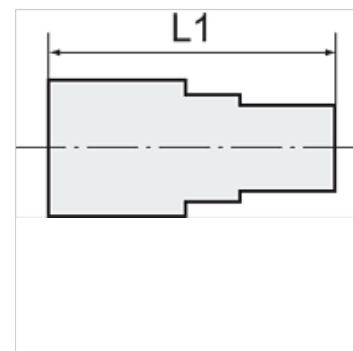

# K-GAM IG 5

Female connectors, parallel female thread

**HANSA FLEX**

## Artykuł

Oznaczenie	Gwint	dla węża	L1 (mm)	RK
K- 07 40 30 14	G 1/4	6 mm / 4 mm	25,0	17 mm
K- 07 40 30 15	G 1/4	8 mm / 6 mm	25,0	17 mm