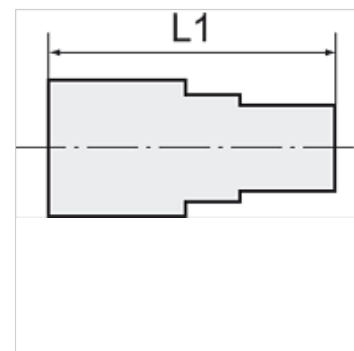

K-GAM IG 5

Female connectors, parallel female thread

HANSA FLEX

Wskazówka

Dalsze informacje na zapytanie.

Artykuł

Oznaczenie	Gwint	dla węża	L1 (mm)	RK
K- 07 40 30 14	G 1/4	6 mm / 4 mm	25,0	17 mm
K- 07 40 30 15	G 1/4	8 mm / 6 mm	25,0	17 mm