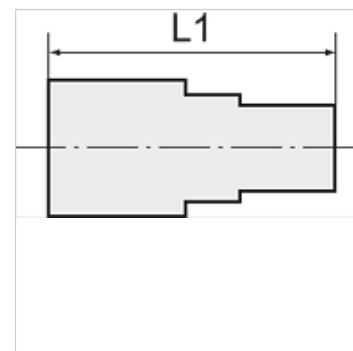

K-GAM IG 5

Female connectors, parallel female thread

HANSA FLEX

Wskazówka

Dalsze informacje na zapytanie.

Artykuł

Oznaczenie	Gwint	dla węża	L1 (mm)	RK
K- 07 40 30 14	G 1/4	6 mm / 4 mm	25,0	17 mm
K- 07 40 30 15	G 1/4	8 mm / 6 mm	25,0	17 mm