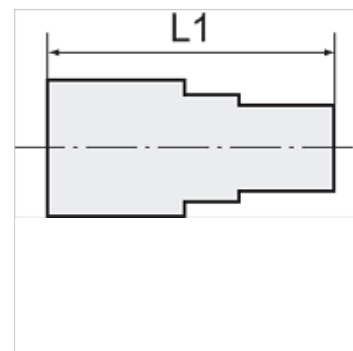

K-GAM IG 5

Female connectors, parallel female thread

HANSA FLEX

Wskazówka

Dalsze informacje na zapytanie.

Artykuł

Oznaczenie	Gwint	dla węża	L1 (mm)	RK
K- 07 40 30 14	G 1/4	6 mm / 4 mm	25,0	17 mm
K- 07 40 30 15	G 1/4	8 mm / 6 mm	25,0	17 mm