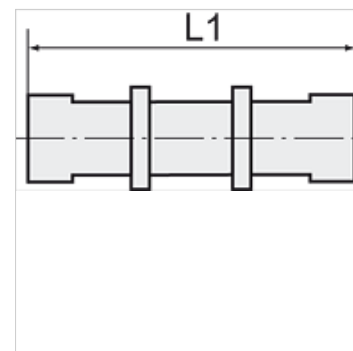

# K-SV 3

Bulkhead connectors

**HANSA FLEX**

## Artykuł

Oznaczenie	Gwint	dla węża	L1 (mm)	RK
K- 07 40 30 62	M 10 x 1	6 mm / 4 mm	44,0	14 mm
K- 07 40 30 63	M 12 x 1	8 mm / 6 mm	50,0	17 mm