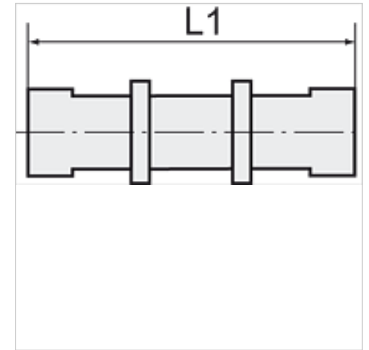

K-SV 3

Bulkhead connectors

HANSA FLEX

Wskazówka

Dalsze informacje na zapytanie.

Opis

For the installation of plastic tubing.

Artykuł

Oznaczenie	Gwint	dla węża	L1 (mm)	RK
K- 07 40 30 62	M 10 x 1	6 mm / 4 mm	44,0	14 mm
K- 07 40 30 63	M 12 x 1	8 mm / 6 mm	50,0	17 mm