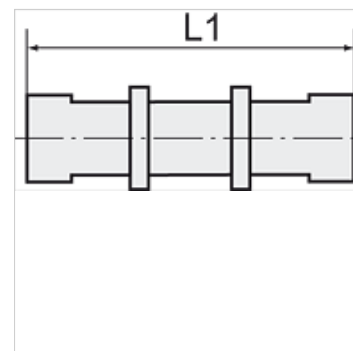

K-SV 3

Bulkhead connectors

HANSA FLEX

Wskazówka

Dalsze informacje na zapytanie.

Opis

For the installation of plastic tubing.

Artykuł

| Oznaczenie | Gwint | dla węża | L1 (mm) | RK |
|----------------|----------|-------------|------------|-------|
| K- 07 40 30 62 | M 10 x 1 | 6 mm / 4 mm | 44,0 | 14 mm |
| K- 07 40 30 63 | M 12 x 1 | 8 mm / 6 mm | 50,0 | 17 mm |