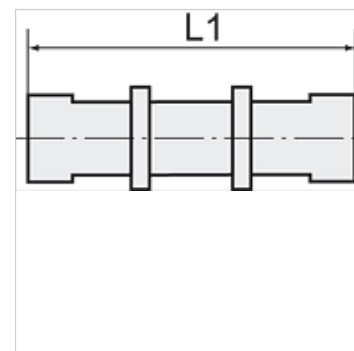

# K-SV 3

Bulkhead connectors

**HANSA FLEX**

## Artykuł

Oznaczenie	Gwint	dla węża	L1 (mm)	RK
K- 07 40 30 62	M 10 x 1	6 mm / 4 mm	44,0	14 mm
K- 07 40 30 63	M 12 x 1	8 mm / 6 mm	50,0	17 mm