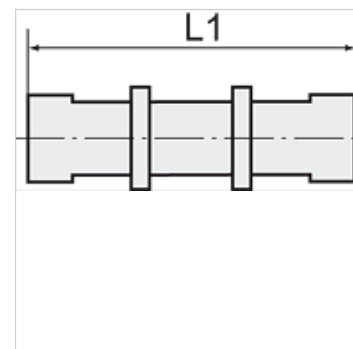

K-SV 3

Bulkhead connectors

HANSA FLEX

Wskazówka

Dalsze informacje na zapytanie.

Opis

For the installation of plastic tubing.

Artykuł

Oznaczenie	Gwint	dla węża	L1 (mm)	RK
K- 07 40 30 62	M 10 x 1	6 mm / 4 mm	44,0	14 mm
K- 07 40 30 63	M 12 x 1	8 mm / 6 mm	50,0	17 mm