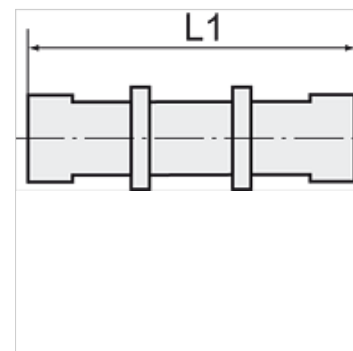

K-SV 3

Bulkhead connectors

HANSA FLEX

Wskazówka

Dalsze informacje na zapytanie.

Opis

For the installation of plastic tubing.

Artykuł

Oznaczenie	Gwint	dla węża	L1 (mm)	RK
K- 07 40 30 62	M 10 x 1	6 mm / 4 mm	44,0	14 mm
K- 07 40 30 63	M 12 x 1	8 mm / 6 mm	50,0	17 mm