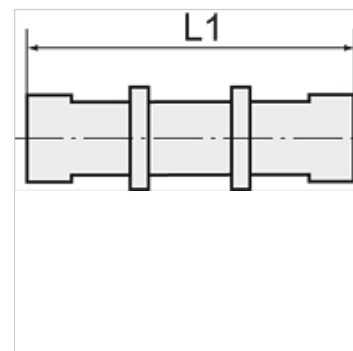

K-SVB POM BLAU

Bulkhead connectors, complete with fixing nuts

HANSA FLEX

Właściwości

Ciśnienie robocze 0 - 10 bar

Zakres temperatury -10 °C to +60 °C

Wskazówka

Dalsze informacje na zapytanie.

Artykuł

Oznaczenie	Gwint	dla węża	L1 (mm)	RK
K- 07 40 33 47	M 10 x 1	6 mm / 4 mm	50,0	13 mm
K- 07 40 33 48	M 12 x 1	8 mm / 6 mm	51,0	17 mm
K- 07 40 33 49	M 16 x 1	12 mm / 9 mm	60,0	19 mm