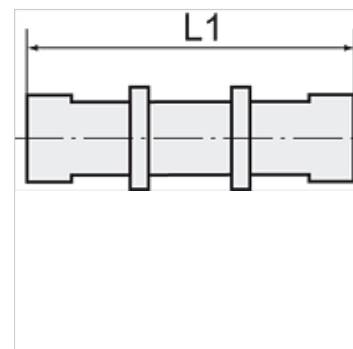

K-SVB POM BLAU

Bulkhead connectors, complete with fixing nuts

HANSA FLEX

Właściwości

Ciśnienie robocze 0 - 10 bar

Zakres temperatury -10 °C to +60 °C

Wskazówka

Dalsze informacje na zapytanie.

Artykuł

| Oznaczenie | Gwint | dla węża | L1 (mm) | RK |
|----------------|----------|--------------|------------|-------|
| K- 07 40 33 47 | M 10 x 1 | 6 mm / 4 mm | 50,0 | 13 mm |
| K- 07 40 33 48 | M 12 x 1 | 8 mm / 6 mm | 51,0 | 17 mm |
| K- 07 40 33 49 | M 16 x 1 | 12 mm / 9 mm | 60,0 | 19 mm |