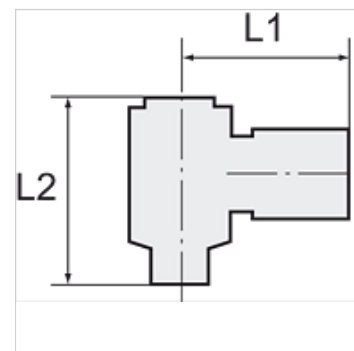

K-W90 VERSCHR DREH HS ALU POM BLAU

Union elbows with aluminium banjo bolt, swivel type

HANSA FLEX

Właściwości

Ciśnienie robocze 0 - 10 bar

Zakres temperatury -10 °C to +60 °C

Wskazówka

Dalsze informacje na zapytanie.

Artykuł

| Oznaczenie | Gwint | dla węża | L1 (mm) | L2 (mm) |
|----------------|-------|-------------|------------|------------|
| K- 07 40 33 24 | G 1/8 | 6 mm / 4 mm | 23,0 | 27,0 |
| K- 07 40 33 25 | G 1/8 | 8 mm / 6 mm | 25,0 | 27,0 |
| K- 07 40 33 26 | G 1/4 | 6 mm / 4 mm | 25,0 | 29,0 |
| K- 07 40 33 27 | G 1/4 | 8 mm / 6 mm | 26,5 | 29,0 |