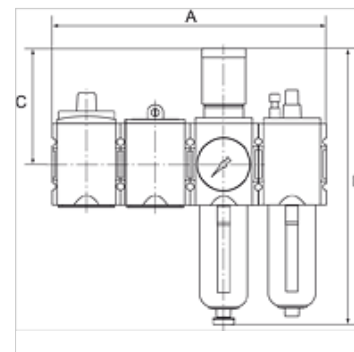

# K-WTST SAFETY BK SCHA AN HANSA

SAFETY service unit sets, comprising a ball valve with silencer, start-up valve and 2-piece service unit

**HANSA FLEX**

## Właściwości

Ciśnienie wejściowe	2.5 - 16 bar
ciśnienie wyjściowe	0.5 - 8 bar
Zakres temperatury	-10 °C to +50 °C
Czynniki robocze	sprężone powietrze
Materiał uszczelniający	NBR
Gwint przyłącza	Material: Die-cast zinc
zbiornik	Polycarbonate (with bayonet lock) and bowl guard
element filtr.	Cellpor (PE) 5 µm
Obudowa	Material: Grivory® (PA 66)
Przepona	NBR
Zużycie własne powietrza	Max. 1.5 l/min (depending on secondary pressure)
pomiar wartości przepływu	At P1 = 10 bar, P2 = 6.3 bar and pressure drop $\Delta p = 1$ bar
przył. odpow. kurek z czopem kulistym	Silencer