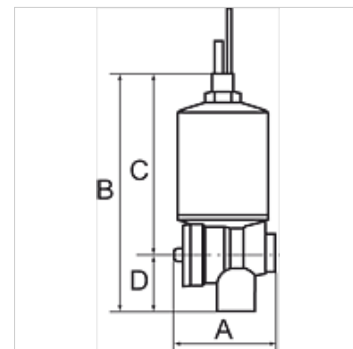

K-ABLASSVENTIL AUTO

Fully-automatic drain valve with Adapter G 1/8

HANSA FLEX

Właściwości

Ciśnienie robocze	min. 4 bar, max. 16 bar
Czynniki robocze	Condensate (emulsion)
przyłącze zbiornika	G 1/8 male
Temperatura robocza	0 °C to +90 °C
Położenie montażowe	Bowl mounted- vertical ± 10%
Materiał	Hood :aus Messing, Gehäuse aus Kunststoff (PA)

Wskazówka

Dalsze informacje na zapytanie.

Opis

For all size G 1/4 or larger filters, filter regulators, service units and combined units. Not suitable for our miniature Series nor for the »multifix« Series. Easier to mount than the standard manual drain valve.

Artykuł

Oznaczenie	gwint strona spustu	A (mm)	B	C (mm)	D (mm)	DN
K- 07 25 16 13	G 1/4 female	46,5	109,0 mm	83,0	26,0	4

jest częścią zamienną do następujących produktów

K-FI REGL PC-BEHAEL MANO VARIOBLOC	Filter regulators with polycarbonate bowl and pressure gauge
K-FI REGL METALLBEHAEL S MANO VARIOB	Filter regulators with metal bowl, incl. sight glass and pressure gauge
K-FI PC-BEHAELTER VARIOBLOC	Filters with polycarbonate bowl
K-FI METALLBEHAELTER SICHT VARIBLOC	Filters with metal bowl incl. sight glass
K-FI MIKRO PC-BEHAELTER VARIOBLOC	Micro-filters with polycarbonate bowl
K-FI MIKRO METALLBEH SICHT VARIOBLO	Micro-filters with metal bowl, incl. sight glass
K-WTEH 3-TLG PC-BEHAEL VARIOBLOC	Service units, 3-piece with polycarbonate bowl
K-WTEH 3-TLG MET SICH TROPF VARIOBL	Service units, 3-piece with metal bowl, incl. sight glass and metal sight dome
K-WTEH 2-TLG PC-BEHAEL VARIOBLOC	Service units, 2-piece with polycarbonate bowl
K-WTEH 2-TLG MET SICH TROPF VARIOBL	Service units, 2-piece with metal bowl, incl. sight glass and metal sight dome
K-FI REGL PC-BEHAEL H ABLV STANDARD	Filter regulators with polycarbonate bowl and semi-automatic drain valve
K-FI REGL PC-BEHAEL S H ABL STANDAR	Filter regulators with polycarbonate bowl, bowl guard and semi-automatic drain valve
K-FI REGL METALLBEHAEL M ABLV STANDA	Filter regulators with metal bowl and manual drain valve
K-FI PC-BEHAELTER H ABLV STANDARD	Filters with polycarbonate bowl and semi-automatic drain valve
K-FI PC-BEHAELTER S H ABLV STANDARD	Filters with polycarbonate bowl, bowl guard and semi-automatic drain valve
K-FI METALLBEHAELTER M ALV STANDARD	Filters with metal bowl and manual drain valve
K-WTEH 2-TLG PC H ABLV STANDARD	Service units with polycarbonate bowl and semi-automatic drain valve
K-WTEH 2-TLG PC SCHU H ABL STANDARD	Service units with polycarbonate bowl, bowl guard and semi-automatic drain valve
K-WTEH 2-TLG MET M ABLV TRO STANDAD	Service units with metal bowl and manual drain valve, metal sight dome
K-WTEH 3-TLG PC H ABLV STANDARD	Service units with polycarbonate bowl and semi-automatic drain valve
K-WTEH 3-TLG PC SCHU H ABL STANDARD	Service units with polycarbonate bowl, bowl guard and semi-automatic drain valve
K-WTEH 3-TLG MET M ABLV TRO STANDAD	Service units with metal bowl and manual drain valve, metal sight dome
K-WTEH KOMBI PC-BEHAELTER S H ABLV	Combination service units with polycarbonate bowl, bowl guard and manual drain valve