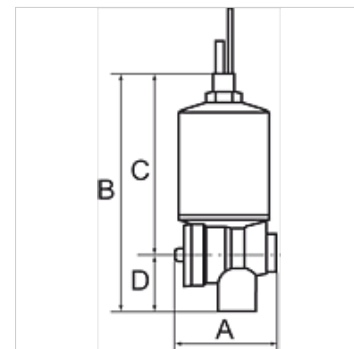

K-ABLASSVENTIL AUTO

Fully-automatic drain valve with Adapter G 1/8

HANSA FLEX

Właściwości

Ciśnienie robocze	min. 4 bar, max. 16 bar
Czynniki robocze	Condensate (emulsion)
przyłącze zbiornika	G 1/8 male
Temperatura robocza	0 °C to +90 °C
Położenie montażowe	Bowl mounted- vertical ± 10%
Materiał	Hood :aus Messing, Gehäuse aus Kunststoff (PA)

Wskazówka

Dalsze informacje na zapytanie.

Opis

For all size G 1/4 or larger filters, filter regulators, service units and combined units. Not suitable for our miniature Series nor for the »multifix« Series. Easier to mount than the standard manual drain valve.

Artykuł

Oznaczenie	gwint strona spustu	A (mm)	B	C (mm)	D (mm)	DN
K- 07 25 16 13	G 1/4 female	46,5	109,0 mm	83,0	26,0	4

jest częścią zamienną do następujących produktów

K-FI REGL PC-BEHAEL MANO VARIOBLOC	Filter regulators with polycarbonate bowl and pressure gauge
K-FI REGL METALLBEHAEL S MANO VARIOB	Filter regulators with metal bowl, incl. sight glass and pressure gauge
K-FI PC-BEHAELTER VARIOBLOC	Filters with polycarbonate bowl
K-FI METALLBEHAELTER SICHT VARIBLOC	Filters with metal bowl incl. sight glass
K-FI MIKRO PC-BEHAELTER VARIOBLOC	Micro-filters with polycarbonate bowl
K-FI MIKRO METALLBEH SICHT VARIOBLO	Micro-filters with metal bowl, incl. sight glass
K-WTEH 3-TLG PC-BEHAEL VARIOBLOC	Service units, 3-piece with polycarbonate bowl
K-WTEH 3-TLG MET SICH TROPF VARIOBL	Service units, 3-piece with metal bowl, incl. sight glass and metal sight dome
K-WTEH 2-TLG PC-BEHAEL VARIOBLOC	Service units, 2-piece with polycarbonate bowl
K-WTEH 2-TLG MET SICH TROPF VARIOBL	Service units, 2-piece with metal bowl, incl. sight glass and metal sight dome
K-FI REGL PC-BEHAEL H ABLV STANDARD	Filter regulators with polycarbonate bowl and semi-automatic drain valve
K-FI REGL PC-BEHAEL S H ABL STANDAR	Filter regulators with polycarbonate bowl, bowl guard and semi-automatic drain valve
K-FI REGL METALLBEHAEL M ABLV STANDA	Filter regulators with metal bowl and manual drain valve
K-FI PC-BEHAELTER H ABLV STANDARD	Filters with polycarbonate bowl and semi-automatic drain valve
K-FI PC-BEHAELTER S H ABLV STANDARD	Filters with polycarbonate bowl, bowl guard and semi-automatic drain valve
K-FI METALLBEHAELTER M ALV STANDARD	Filters with metal bowl and manual drain valve
K-WTEH 2-TLG PC H ABLV STANDARD	Service units with polycarbonate bowl and semi-automatic drain valve
K-WTEH 2-TLG PC SCHU H ABL STANDARD	Service units with polycarbonate bowl, bowl guard and semi-automatic drain valve
K-WTEH 2-TLG MET M ABLV TRO STANDAD	Service units with metal bowl and manual drain valve, metal sight dome
K-WTEH 3-TLG PC H ABLV STANDARD	Service units with polycarbonate bowl and semi-automatic drain valve
K-WTEH 3-TLG PC SCHU H ABL STANDARD	Service units with polycarbonate bowl, bowl guard and semi-automatic drain valve
K-WTEH 3-TLG MET M ABLV TRO STANDAD	Service units with metal bowl and manual drain valve, metal sight dome
K-WTEH KOMBI PC-BEHAELTER S H ABLV	Combination service units with polycarbonate bowl, bowl guard and manual drain valve