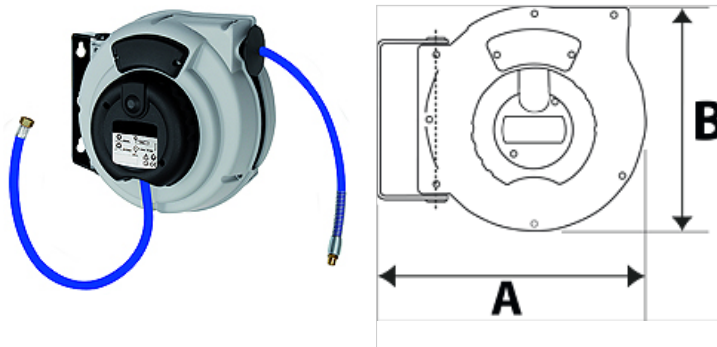

K-SCHL-AUFROLLER STANDARD

Hose reel - standard type

HANSA FLEX

Właściwości

Materiał węża	Polyurethane (PUR)
Temperatura robocza	max +40 °C
Przeznaczenie	for compressed air and water
kąt obrotu	150°

Wskazówka

Dalsze informacje na zapytanie.

Opis

Hose reel with automatic rewind and spring assembly. Robust hose locking mechanism, impact resistant plastic casing. Swivel wall mount made made from coated steel. Easy mounting on the wall or ceiling.

Artykuł

Oznaczenie	Wymiar węża	A (mm)	B (mm)	Gwint na wyjściu	Gwint na wejściu	maks. ciśnienie robocze (bar)	Długość węża (m)
K- 07 10 11 03	12 mm x 8 mm	325,0	275,0	G 1/4 AG	G 1/4 fem	10	9
K- 07 10 11 04	12 mm x 8 mm	355,0	315,0	G 1/4 AG	G 1/4 fem	15	12