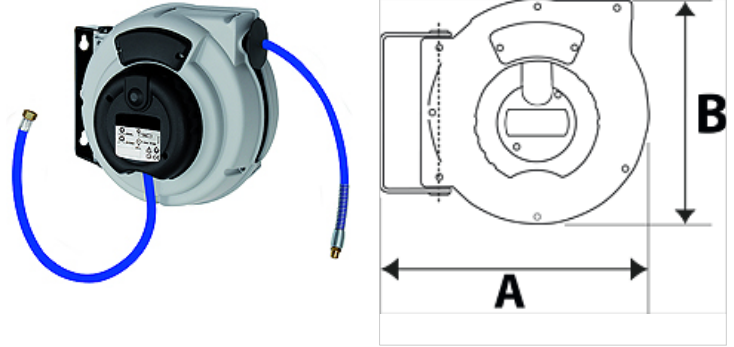

K-SCHL-AUFROLLER STANDARD

Hose reel - standard type

HANSA FLEX

Właściwości

Materiał węża	Polyurethane (PUR)
Temperatura robocza	max +40 °C
Przeznaczenie	for compressed air and water
kąt obrotu	150°

Wskazówka

Dalsze informacje na zapytanie.

Opis

Hose reel with automatic rewind and spring assembly. Robust hose locking mechanism, impact resistant plastic casing. Swivel wall mount made made from coated steel. Easy mounting on the wall or ceiling.

Artykuł

Oznaczenie	Wymiar węża	A (mm)	B (mm)	Gwint na wyjściu	Gwint na wejściu	maks. ciśnienie robocze (bar)	Długość węża (m)
K- 07 10 11 03	12 mm x 8 mm	325,0	275,0	G 1/4 AG	G 1/4 fem	10	9
K- 07 10 11 04	12 mm x 8 mm	355,0	315,0	G 1/4 AG	G 1/4 fem	15	12