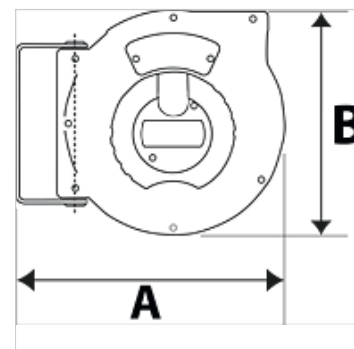

# K-SCHL-AUFROLLER STANDARD

Hose reel - standard type

**HANSA FLEX**

## Właściwości

<b>Materiał węża</b>	Polyurethane (PUR)
<b>Temperatura robocza</b>	max +40 °C
<b>Przeznaczenie</b>	for compressed air and water
<b>kąt obrotu</b>	150°

## Opis

Hose reel with automatic rewind and spring assembly. Robust hose locking mechanism, impact resistant plastic casing. Swivel wall mount made made from coated steel. Easy mounting on the wall or ceiling.

## Artykuł

Oznaczenie	Wymiar węża	A (mm)	B (mm)	Gwint na wyjściu	Gwint na wejściu	maks. ciśnienie robocze (bar)	Długość węża (m)
K- 07 10 11 03	12 mm x 8 mm	325,0	275,0	G 1/4 AG	G 1/4 fem	10	9
K- 07 10 11 04	12 mm x 8 mm	355,0	315,0	G 1/4 AG	G 1/4 fem	15	12