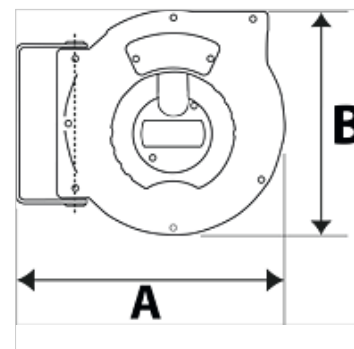

K-SCHL-AUFROLLER STANDARD

Hose reel - standard type

HANSA FLEX

Właściwości

Materiał węża	Polyurethane (PUR)
Temperatura robocza	max +40 °C
Przeznaczenie	for compressed air and water
kąt obrotu	150°

Wskazówka

Dalsze informacje na zapytanie.

Opis

Hose reel with automatic rewind and spring assembly. Robust hose locking mechanism, impact resistant plastic casing. Swivel wall mount made made from coated steel. Easy mounting on the wall or ceiling.

Artykuł

Oznaczenie	Wymiar węża	A (mm)	B (mm)	Gwint na wyjściu	Gwint na wejściu	maks. ciśnienie robocze (bar)	Długość węża (m)
K- 07 10 11 03	12 mm x 8 mm	325,0	275,0	G 1/4 AG	G 1/4 fem	10	9
K- 07 10 11 04	12 mm x 8 mm	355,0	315,0	G 1/4 AG	G 1/4 fem	15	12