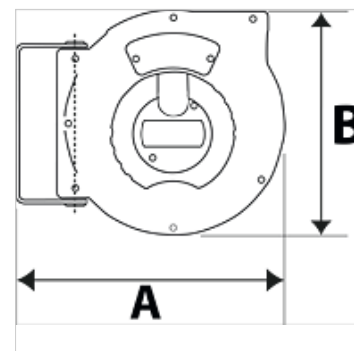

K-SCHL-AUFROLLER STANDARD

Hose reel - standard type

HANSA FLEX

Właściwości

Materiał węża	Polyurethane (PUR)
Temperatura robocza	max +40 °C
Przeznaczenie	for compressed air and water
kąt obrotu	150°

Wskazówka

Dalsze informacje na zapytanie.

Opis

Hose reel with automatic rewind and spring assembly. Robust hose locking mechanism, impact resistant plastic casing. Swivel wall mount made made from coated steel. Easy mounting on the wall or ceiling.

Artykuł

Oznaczenie	Wymiar węża	A (mm)	B (mm)	Gwint na wyjściu	Gwint na wejściu	maks. ciśnienie robocze (bar)	Długość węża (m)
K- 07 10 11 03	12 mm x 8 mm	325,0	275,0	G 1/4 AG	G 1/4 fem	10	9
K- 07 10 11 04	12 mm x 8 mm	355,0	315,0	G 1/4 AG	G 1/4 fem	15	12