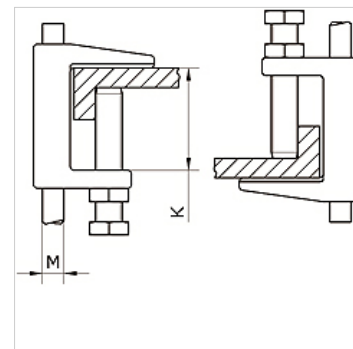

# K-KLEMMBUEGEL IG

Clamp strap with female thread

**HANSA FLEX**

## Artykuł

Oznaczenie	Gwint	K (mm)
K- 07 40 54 92	M 8	18