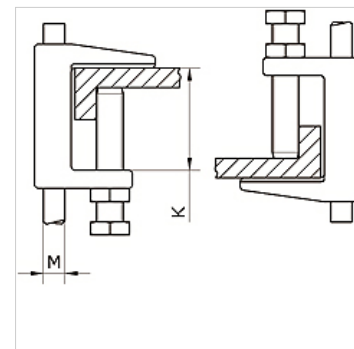

K-KLEMMBUEGEL IG

Clamp strap with female thread

HANSA FLEX

Właściwości

Materiał nickel plated iron

Artykuł

Oznaczenie	Gwint	K (mm)
K- 07 40 54 92	M 8	18