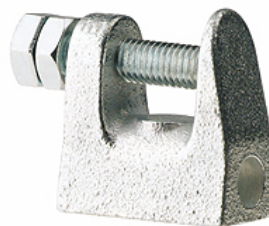

# K-KLEMMBUEGEL IG

Clamp strap with female thread

**HANSA FLEX**

## Właściwości

**Materiał** nickel plated iron