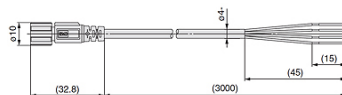

K-ANSCHLUSSKABEL STECKER PF3W

connecting cable with M8-connector PF3W

HANSA FLEX

Właściwości

kabel we/wy without connection cable

seria PF3W

Dalsze informacje Accessories for Digital Flow Switch PF3W

Opis

Connection cable with M8 plug, series PF3W, 4-wire, cable length 3.00 m

Artykuł

Oznaczenie

Definicja

K- 07 60 00 25

Connection cable with M8-plug