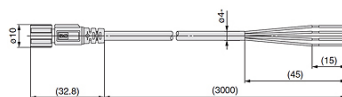

K-ANSCHLUSSKABEL STECKER PF3W

connecting cable with M8-connector PF3W

HANSA FLEX

Właściwości

kabel we/wy without connection cable

seria PF3W

Dalsze informacje Accessories for Digital Flow Switch PF3W

Opis

Connection cable with M8 plug, series PF3W, 4-wire, cable length 3.00 m

Artykuł

Oznaczenie

Definicja

K- 07 60 00 25

Connection cable with M8-plug