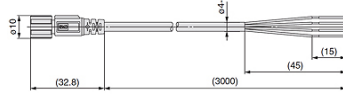

K-ANSCHLUSSKABEL STECKER PF3W

connecting cable with M8-connector PF3W

HANSA FLEX

Właściwości

kabel we/wy without connection cable

seria PF3W

Dalsze informacje Accessories for Digital Flow Switch PF3W

Opis

Connection cable with M8 plug, series PF3W, 4-wire, cable length 3.00 m

Artykuł

Oznaczenie

Definicja

K- 07 60 00 25

Connection cable with M8-plug