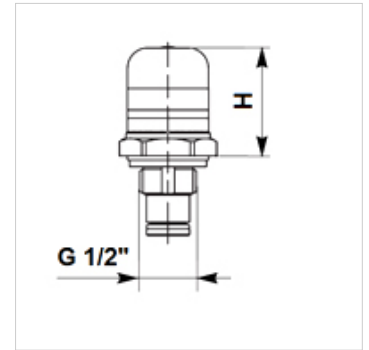

HK VA OPT

wskaźnik zabrudzenia optyczny

HANSA FLEX

Właściwości

Przyłącze G 1/2"

Wskazówka

Nie nadają się do filtrów ciśnieniowych FI HD 400, FI MD 315 oraz ich obudów FI HD GEH, FI MD GEH

Artykuł

| Oznaczenie | H (mm) | Rodzaj | Ciężar (kg) |
|------------|-----------|----------|----------------|
| HK VA V8 | 40 | optyczny | 0,14 |

są akcesoriami do następujących produktów

| | |
|----------|---|
| HK FMP | Obudowa do filtra ciśnieniowego FMP 320 bar |
| HK FMP H | Filtr ciśnieniowy 320 bar kompletny |
| HK FHP | Obudowa do filtra ciśnieniowego FHP 420 bar |
| HK FHP H | Filtr ciśnieniowy 420 bar kompletny |