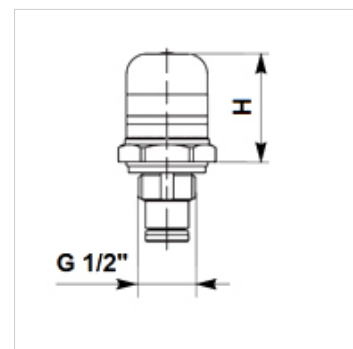

## Właściwości

Przyłącze G 1/2"

## Artykuł

Oznaczenie	H (mm)	Rodzaj	Ciężar (kg)
HK VA V8	40	optyczny	0,14