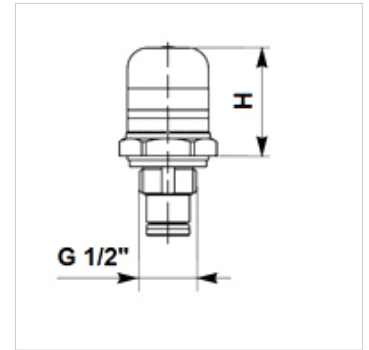

## Właściwości

Przyłącze G 1/2"

## Artykuł

Oznaczenie	H (mm)	Rodzaj	Ciężar (kg)
HK VA V8	40	optyczny	0,14