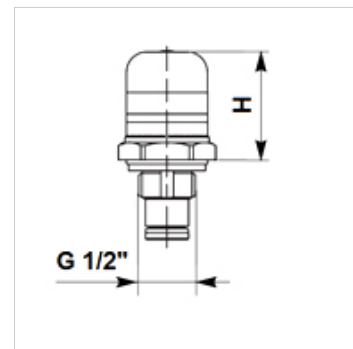

HK VA OPT

wskaźnik zabrudzenia optyczny

HANSA FLEX

Właściwości

Przyłącze G 1/2"

Wskazówka

Nie nadają się do filtrów ciśnieniowych FI HD 400, FI MD 315 oraz ich obudów FI HD GEH, FI MD GEH

Artykuł

Oznaczenie	H (mm)	Rodzaj	Ciężar (kg)
HK VA V8	40	optyczny	0,14

są akcesoriami do następujących produktów

HK FMP	Obudowa do filtra ciśnieniowego FMP 320 bar
HK FMP H	Filtr ciśnieniowy 320 bar kompletny
HK FHP	Obudowa do filtra ciśnieniowego FHP 420 bar
HK FHP H	Filtr ciśnieniowy 420 bar kompletny