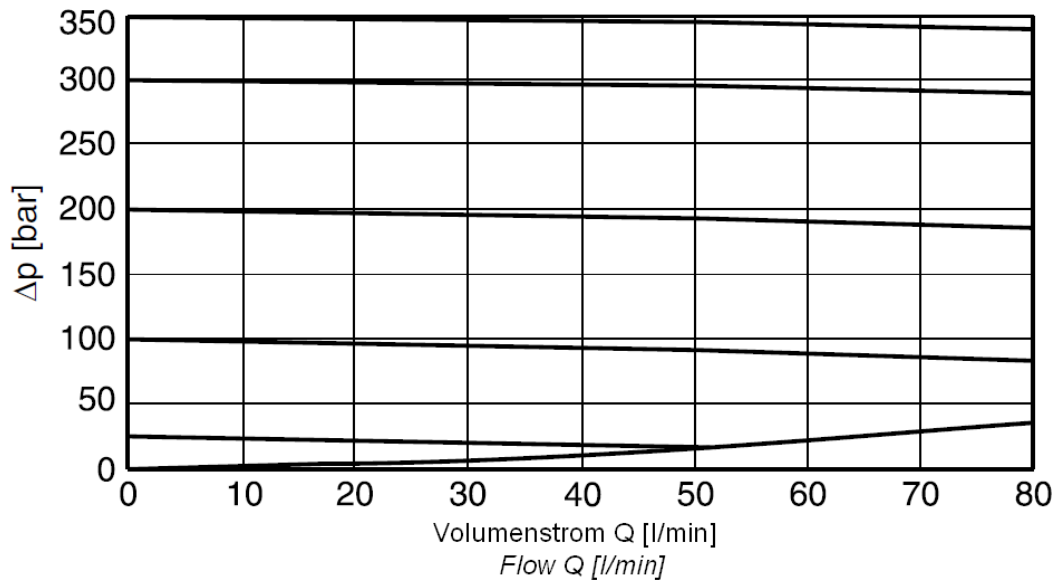

# HK ZDR 01

Druckminderventil

Pressure reducing valve

## Q/Δp – Kennlinien / Q/Δp – diagram