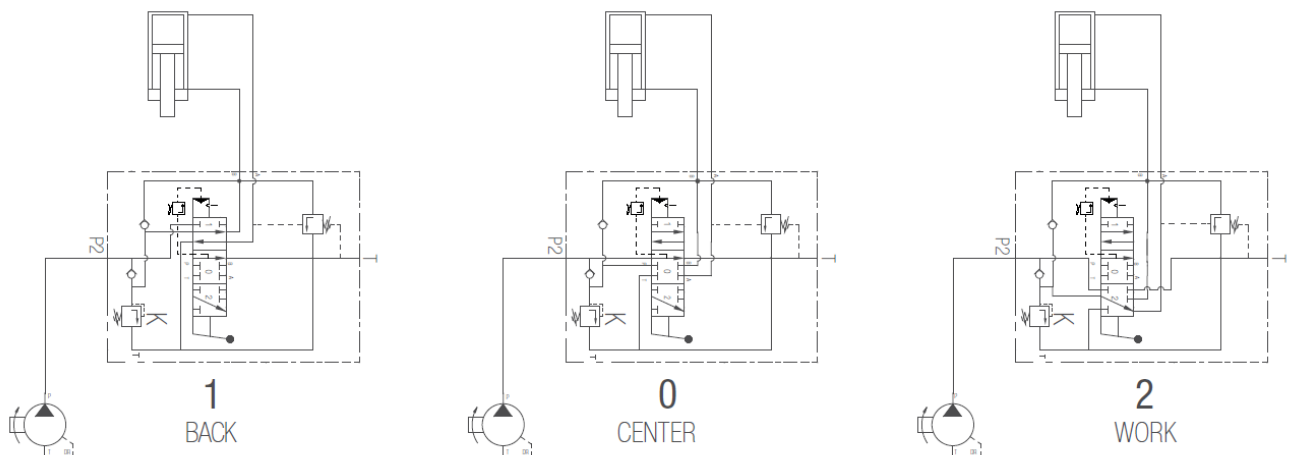

HK BM70 AUTO

Handwegeventil BM70 mit Eilgangschaltung
Monoblock valve BM70 with fast approach

HANSA FLEX

Schaltensymbole, Ausführungen / Symbols, Design

HK BM70 S6 AUTO

HK BM70 S2 KOB AUTO (Kick-Out)

HK BM70 AUTO

Handwegeventil BM70 mit Eilgangschaltung
Monoblock valve BM70 with fast approach

HANSA FLEX

Abmessungen / Dimensions