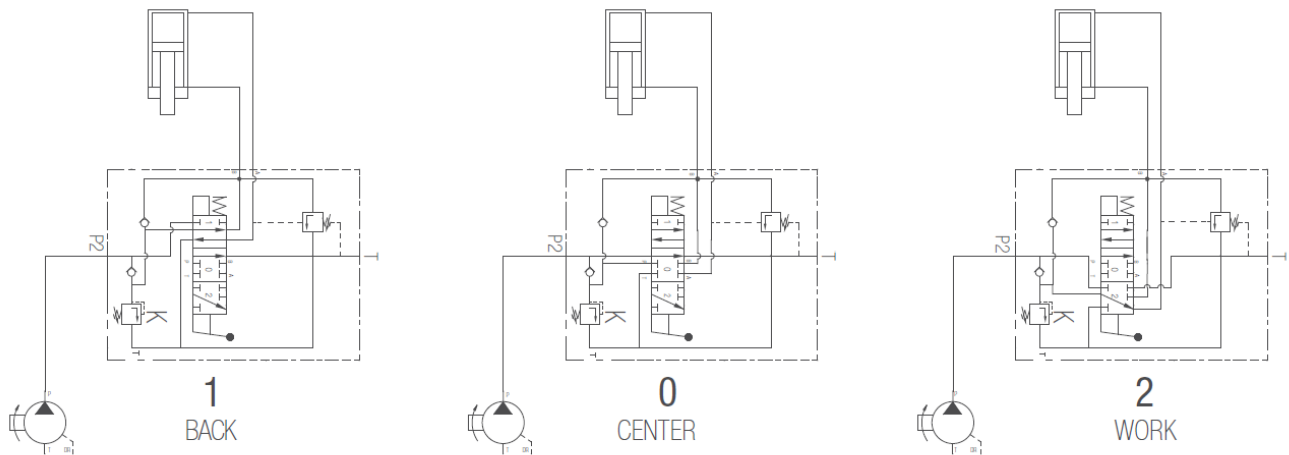

HK BM70 AUTO

Handwegeventil BM70 mit Eilgangschaltung
Monoblock valve BM70 with fast approach

HANSA FLEX

Schaltensymbole, Ausführungen / Symbols, Design

HK BM70 S6 AUTO

HK BM70 S2 KOB AUTO (Kick-Out)

HK BM70 AUTO

Handwegeventil BM70 mit Eilgangschaltung
Monoblock valve BM70 with fast approach

HANSA FLEX

Abmessungen / Dimensions