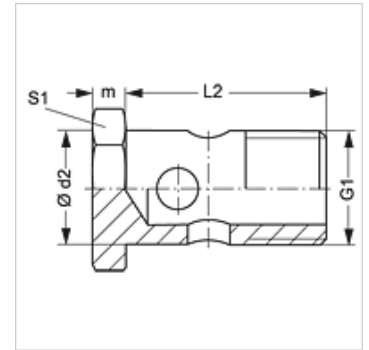

Características

Conexão 1	Rosca externa métrica cilíndrica
Tipo	Parafuso fêmea
Material	Aço
Proteção de superfície	com revestimento galvanizado

Artigo

Descrição	G1	Ø d2 (mm)	L2 (mm)	m (mm)	S1
HS M 06	M 6 x 1	6	17	4	11
HS M 08	M 8 x 1	8	17	5	12
HS M 10	M 10 x 1	10	19	6	14
HS M 12	M 12 x 1,5	12	24	6	17
HS M 14	M 14 x 1,5	14	26	6	19
HS M 16	M 16 x 1,5	16	28	6	22
HS M 18	M 18 x 1,5	18	32	6	24
HS M 22	M 22 x 1,5	22	39	7	27
HS M 26	M 26 x 1,5	26	45	7	32
HS M 30	M 30 x 1,5	30	51	7	36
HS M 38	M 38 x 1,5	38	61	8	46

SW, S1, S2 = tamanho da chave

Variantes do produto

HS M VA	Parafuso olhal, Aço inoxidável
----------------	--------------------------------