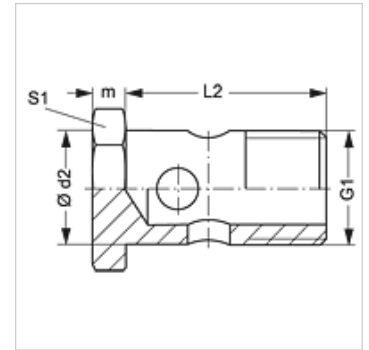

Características

Conexão 1	Rosca externa métrica cilíndrica
Tipo	Parafuso fêmea
Material	Aço
Proteção de superfície	com revestimento galvanizado

Artigo

Descrição	G1	Ø d2 (mm)	L2 (mm)	m (mm)	S1
HS M 06	M 6 x 1	6	17	4	11
HS M 08	M 8 x 1	8	17	5	12
HS M 10	M 10 x 1	10	19	6	14
HS M 12	M 12 x 1,5	12	24	6	17
HS M 14	M 14 x 1,5	14	26	6	19
HS M 16	M 16 x 1,5	16	28	6	22
HS M 18	M 18 x 1,5	18	32	6	24
HS M 22	M 22 x 1,5	22	39	7	27
HS M 26	M 26 x 1,5	26	45	7	32
HS M 30	M 30 x 1,5	30	51	7	36
HS M 38	M 38 x 1,5	38	61	8	46

SW, S1, S2 = tamanho da chave

Variantes do produto

HS M VA Parafuso olhal, Aço inoxidável