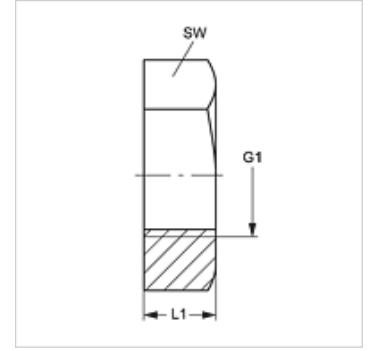

KM JF VA

Contraporca

Características

Conexão 1 Rosca interna ORFS

Tipo Contraporca

Norma ISO 8434-2

Material Aço inoxidável

Artigo

Descrição	G1	L1 (mm)	SW (mm)
KM 04 JF VA	9/16" -18 UNF	7	22
KM 06 JF VA	11/16" -16 UN	8	27
KM 08 JF VA	13/16" -16 UN	9	30
KM 10 JF VA	1" -14 UNS	11	32

SW = tamanho da chave

Variantes do produto

KM JF Contraporca, Aço