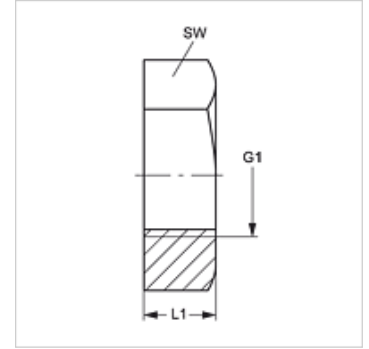

KM JF VA

Contraporca

Características

Conexão 1 Rosca interna ORFS

Tipo Contraporca

Norma ISO 8434-2

Material Aço inoxidável

Artigo

Descrição	G1	L1 (mm)	SW (mm)
KM 04 JF VA	9/16" -18 UNF	7	22
KM 06 JF VA	11/16" -16 UN	8	27
KM 08 JF VA	13/16" -16 UN	9	30
KM 10 JF VA	1" -14 UNS	11	32

SW = tamanho da chave

Variantes do produto

KM JF Contraporca, Aço