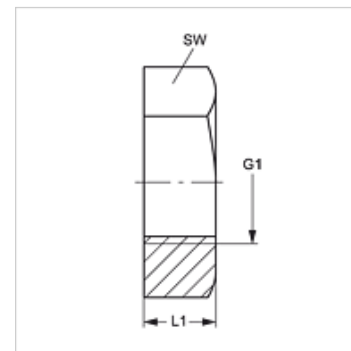

### Características

**Conexão 1** Rosca interna ORFS

**Tipo** Contraporca

**Norma** ISO 8434-2

**Material** Aço inoxidável

### Artigo

Descrição	G1	L1 (mm)	SW (mm)
<b>KM 04 JF VA</b>	9/16" -18 UNF	7	22
<b>KM 06 JF VA</b>	11/16" -16 UN	8	27
<b>KM 08 JF VA</b>	13/16" -16 UN	9	30
<b>KM 10 JF VA</b>	1" -14 UNS	11	32

SW = tamanho da chave