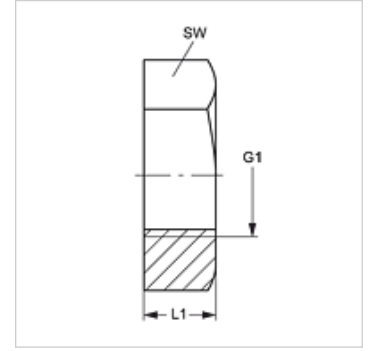

KM JF VA

Contraporca

Características

Conexão 1 Rosca interna ORFS

Tipo Contraporca

Norma ISO 8434-2

Material Aço inoxidável

Artigo

Descrição	G1	L1 (mm)	SW (mm)
KM 04 JF VA	9/16" -18 UNF	7	22
KM 06 JF VA	11/16" -16 UN	8	27
KM 08 JF VA	13/16" -16 UN	9	30
KM 10 JF VA	1" -14 UNS	11	32

SW = tamanho da chave

Variantes do produto

KM JF Contraporca, Aço