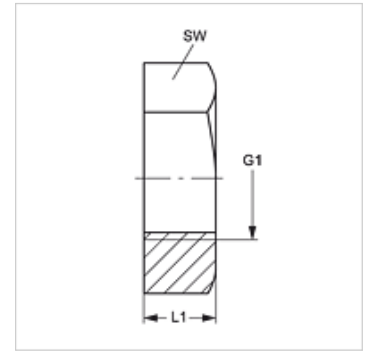

### Características

**Conexão 1** Rosca interna ORFS

**Tipo** Contraporca

**Norma** ISO 8434-2

**Material** Aço inoxidável

### Artigo

Descrição	G1	L1 (mm)	SW (mm)
<b>KM 04 JF VA</b>	9/16" -18 UNF	7	22
<b>KM 06 JF VA</b>	11/16" -16 UN	8	27
<b>KM 08 JF VA</b>	13/16" -16 UN	9	30
<b>KM 10 JF VA</b>	1" -14 UNS	11	32

SW = tamanho da chave