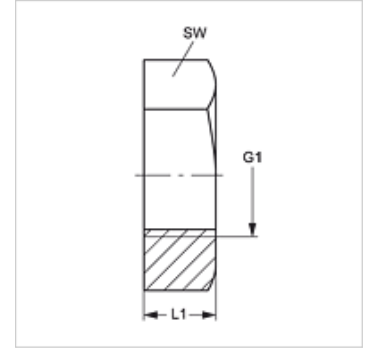

### Características

**Conexão 1** Rosca interna ORFS

**Tipo** Contraporca

**Norma** ISO 8434-2

**Material** Aço inoxidável

### Artigo

Descrição	G1	L1 (mm)	SW (mm)
<b>KM 04 JF VA</b>	9/16" -18 UNF	7	22
<b>KM 06 JF VA</b>	11/16" -16 UN	8	27
<b>KM 08 JF VA</b>	13/16" -16 UN	9	30
<b>KM 10 JF VA</b>	1" -14 UNS	11	32

SW = tamanho da chave