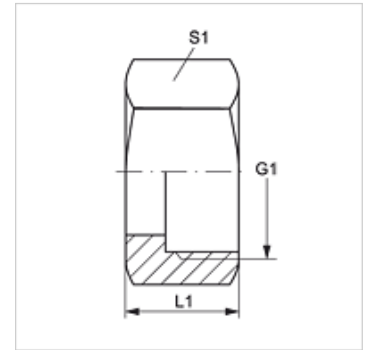

Características

Conexão 1 Rosca interna UN/UNF

Tipo Porca

Norma ISO 8434-2

Material Aço inoxidável

Artigo

Descrição	G1	S1	L1 (mm)
UEM AJ 04 VA	7/16" -20 UNF	14	16,0
UEM AJ 05 VA	1/2" -20 UNF	17	17,0
UEM AJ 06 VA	9/16" -18 UNF	19	18,0
UEM AJ 08 VA	3/4" -16 UNF	22	21,0
UEM AJ 10 VA	7/8" -14 UNF	27	25,0
UEM AJ 12 VA	1.1/16" -12 UN	32	26,0
UEM AJ 16 VA	1.5/16" -12 UN	41	28,0
UEM AJ 20 VA	1.5/8" -12 UN	50	31,0
UEM AJ 24 VA	1.7/8" -12 UN	60	36,0

Variantes do produto

UEM AJ Porca AJ, Aço