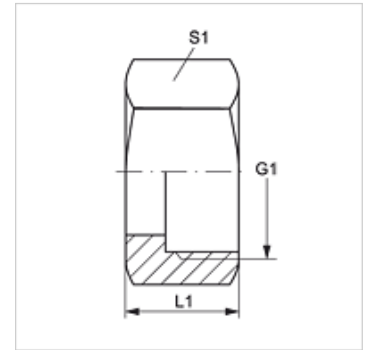

Características

Conexão 1 Rosca interna UN/UNF

Tipo Porca

Norma ISO 8434-2

Material Aço inoxidável

Artigo

Descrição	G1	S1	L1 (mm)
UEM AJ 04 VA	7/16" -20 UNF	14	16,0
UEM AJ 05 VA	1/2" -20 UNF	17	17,0
UEM AJ 06 VA	9/16" -18 UNF	19	18,0
UEM AJ 08 VA	3/4" -16 UNF	22	21,0
UEM AJ 10 VA	7/8" -14 UNF	27	25,0
UEM AJ 12 VA	1.1/16" -12 UN	32	26,0
UEM AJ 16 VA	1.5/16" -12 UN	41	28,0
UEM AJ 20 VA	1.5/8" -12 UN	50	31,0
UEM AJ 24 VA	1.7/8" -12 UN	60	36,0