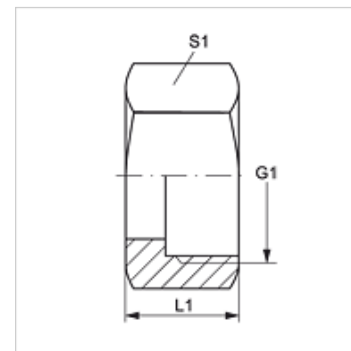

Características

Conexão 1 Rosca interna UN/UNF

Tipo Porca

Norma ISO 8434-2

Material Aço inoxidável

Artigo

Descrição	G1	S1	L1 (mm)
UEM AJ 04 VA	7/16" -20 UNF	14	16,0
UEM AJ 05 VA	1/2" -20 UNF	17	17,0
UEM AJ 06 VA	9/16" -18 UNF	19	18,0
UEM AJ 08 VA	3/4" -16 UNF	22	21,0
UEM AJ 10 VA	7/8" -14 UNF	27	25,0
UEM AJ 12 VA	1.1/16" -12 UN	32	26,0
UEM AJ 16 VA	1.5/16" -12 UN	41	28,0
UEM AJ 20 VA	1.5/8" -12 UN	50	31,0
UEM AJ 24 VA	1.7/8" -12 UN	60	36,0