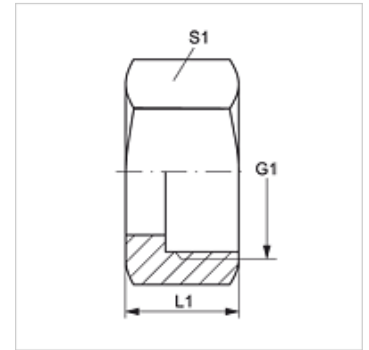

Características

Conexão 1	Rosca fêmea ORFS
Tipo de vedação 1	face plana
Tipo	Porca
Norma	ISO 8434-3
Material	Aço
Proteção de superfície	com revestimento galvanizado

Artigo

Descrição	G1	L1 (mm)	S1
UEM AJF 04	9/16" -18 UNF	15,0	17
UEM AJF 06	11/16" -16 UN	17,0	22
UEM AJF 08	13/16" -16 UN	20,0	24
UEM AJF 10	1" -14 UNS	24,0	30
UEM AJF 12	1.3/16" -12 UN	26,5	36
UEM AJF 16	1.7/16" -12 UN	27,5	41
UEM AJF 20	1.11/16" -12 UN	27,5	50
UEM AJF 24	2" -12 UN	27,5	60

SW, S1, S2 = tamanho da chave

Variantes do produto

UEM AJF VA Porca AJF, Aço inoxidável