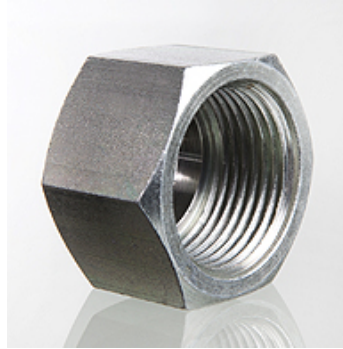

Características

Conexão 1	Rosca fêmea ORFS
Tipo de vedação 1	face plana
Tipo	Porca
Norma	ISO 8434-3
Material	Aço
Proteção de superfície	com revestimento galvanizado

Artigo

Descrição	G1	L1 (mm)	S1
UEM AJF 04	9/16" -18 UNF	15,0	17
UEM AJF 06	11/16" -16 UN	17,0	22
UEM AJF 08	13/16" -16 UN	20,0	24
UEM AJF 10	1" -14 UNS	24,0	30
UEM AJF 12	1.3/16" -12 UN	26,5	36
UEM AJF 16	1.7/16" -12 UN	27,5	41
UEM AJF 20	1.11/16" -12 UN	27,5	50
UEM AJF 24	2" -12 UN	27,5	60

SW, S1, S2 = tamanho da chave

Variantes do produto

UEM AJF VA Porca AJF, Aço inoxidável