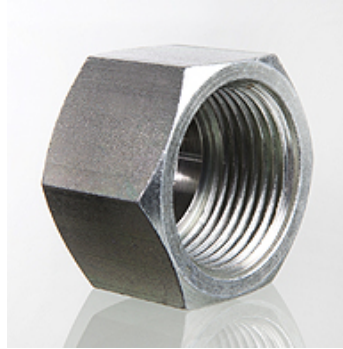

Características

Conexão 1	Rosca fêmea ORFS
Tipo de vedação 1	face plana
Tipo	Porca
Norma	ISO 8434-3
Material	Aço
Proteção de superfície	com revestimento galvanizado

Artigo

Descrição	G1	L1 (mm)	S1
UEM AJF 04	9/16" -18 UNF	15,0	17
UEM AJF 06	11/16" -16 UN	17,0	22
UEM AJF 08	13/16" -16 UN	20,0	24
UEM AJF 10	1" -14 UNS	24,0	30
UEM AJF 12	1.3/16" -12 UN	26,5	36
UEM AJF 16	1.7/16" -12 UN	27,5	41
UEM AJF 20	1.11/16" -12 UN	27,5	50
UEM AJF 24	2" -12 UN	27,5	60

SW, S1, S2 = tamanho da chave

Variantes do produto

UEM AJF VA	Porca AJF, Aço inoxidável
------------	---------------------------