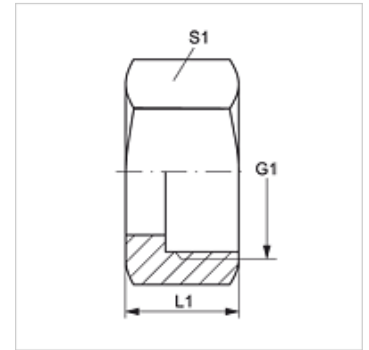

## Características

Conexão 1	Rosca fêmea ORFS
Tipo de vedação 1	face plana
Tipo	Porca
Norma	ISO 8434-3
Material	Aço inoxidável

## Artigo

Descrição	G1	L1 (mm)	S1
UEM AJF 04 VA	9/16" -18 UNF	14,5	17
UEM AJF 06 VA	11/16" -16 UN	17,0	22
UEM AJF 08 VA	13/16" -16 UN	21,0	24
UEM AJF 10 VA	1" -14 UNS	23,5	30
UEM AJF 12 VA	1.3/16" -12 UN	26,0	36
UEM AJF 16 VA	1.7/16" -12 UN	28,0	41
UEM AJF 20 VA	1.11/16" -12 UN	28,0	50
UEM AJF 24 VA	2" -12 UN	28,0	60

SW, S1, S2 = tamanho da chave