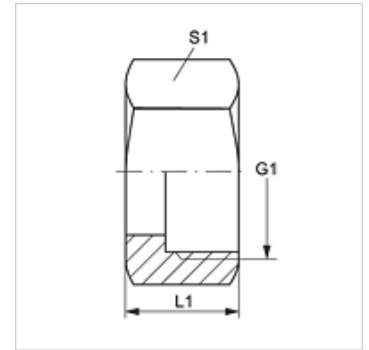

UEM AJF VA

Porca AJF

HANSA FLEX

Características

Conexão 1	Rosca fêmea ORFS
Tipo de vedação 1	face plana
Tipo	Porca
Norma	ISO 8434-3
Material	Aço inoxidável

Artigo

Descrição	G1	L1 (mm)	S1
UEM AJF 04 VA	9/16" -18 UNF	14,5	17
UEM AJF 06 VA	11/16" -16 UN	17,0	22
UEM AJF 08 VA	13/16" -16 UN	21,0	24
UEM AJF 10 VA	1" -14 UNS	23,5	30
UEM AJF 12 VA	1.3/16" -12 UN	26,0	36
UEM AJF 16 VA	1.7/16" -12 UN	28,0	41
UEM AJF 20 VA	1.11/16" -12 UN	28,0	50
UEM AJF 24 VA	2" -12 UN	28,0	60

SW, S1, S2 = tamanho da chave

Variantes do produto

UEM AJF Porca AJF, Aço