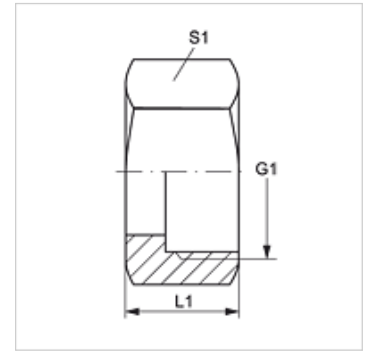

UEM AJF VA

Porca AJF

HANSA FLEX

Características

Conexão 1	Rosca fêmea ORFS
Tipo de vedação 1	face plana
Tipo	Porca
Norma	ISO 8434-3
Material	Aço inoxidável

Artigo

Descrição	G1	L1 (mm)	S1
UEM AJF 04 VA	9/16" -18 UNF	14,5	17
UEM AJF 06 VA	11/16" -16 UN	17,0	22
UEM AJF 08 VA	13/16" -16 UN	21,0	24
UEM AJF 10 VA	1" -14 UNS	23,5	30
UEM AJF 12 VA	1.3/16" -12 UN	26,0	36
UEM AJF 16 VA	1.7/16" -12 UN	28,0	41
UEM AJF 20 VA	1.11/16" -12 UN	28,0	50
UEM AJF 24 VA	2" -12 UN	28,0	60

SW, S1, S2 = tamanho da chave

Variantes do produto

UEM AJF Porca AJF, Aço