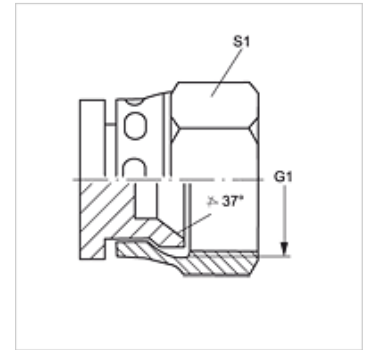

VERSCHLUSS AJ

Tampão

HANSA FLEX

Características

Conexão 1	Rosca fêmea UN/UNF
Tipo de vedação 1	Cone interno 74°
Tipo	Tampão com porca
Modelo	reto
Material	Aço
Proteção de superfície	com revestimento galvanizado

Artigo

Descrição	G1	S1
VERSCHLUSS AJ 04	7/16" -20 UNF	14
VERSCHLUSS AJ 05	1/2" -20 UNF	17
VERSCHLUSS AJ 06	9/16" -18 UNF	19
VERSCHLUSS AJ 08	3/4" -16 UNF	22
VERSCHLUSS AJ 10	7/8" -14 UNF	27
VERSCHLUSS AJ 12	1.1/16" -12 UN	32
VERSCHLUSS AJ 14	1.3/16" -12 UN	35
VERSCHLUSS AJ 16	1.5/16" -12 UN	41
VERSCHLUSS AJ 20	1.5/8" -12 UN	50
VERSCHLUSS AJ 24	1.7/8" -12 UN	60
VERSCHLUSS AJ 32	2.1/2" -12 UN	75

SW, S1, S2 = tamanho da chave

Variantes do produto

VERSCHLUSS AJ VA Tampão, Aço inoxidável