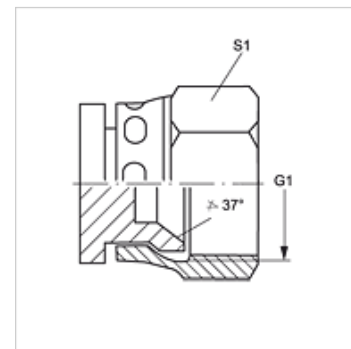

VERSCHLUSS AJ

Tampão

HANSA FLEX

Características

Conexão 1	Rosca fêmea UN/UNF
Tipo de vedação 1	Cone interno 74°
Tipo	Tampão com porca
Modelo	reto
Material	Aço
Proteção de superfície	com revestimento galvanizado

Artigo

Descrição	G1	S1
VERSCHLUSS AJ 04	7/16" -20 UNF	14
VERSCHLUSS AJ 05	1/2" -20 UNF	17
VERSCHLUSS AJ 06	9/16" -18 UNF	19
VERSCHLUSS AJ 08	3/4" -16 UNF	22
VERSCHLUSS AJ 10	7/8" -14 UNF	27
VERSCHLUSS AJ 12	1.1/16" -12 UN	32
VERSCHLUSS AJ 14	1.3/16" -12 UN	35
VERSCHLUSS AJ 16	1.5/16" -12 UN	41
VERSCHLUSS AJ 20	1.5/8" -12 UN	50
VERSCHLUSS AJ 24	1.7/8" -12 UN	60
VERSCHLUSS AJ 32	2.1/2" -12 UN	75

SW, S1, S2 = tamanho da chave

Variantes do produto

VERSCHLUSS AJ VA Tampão, Aço inoxidável