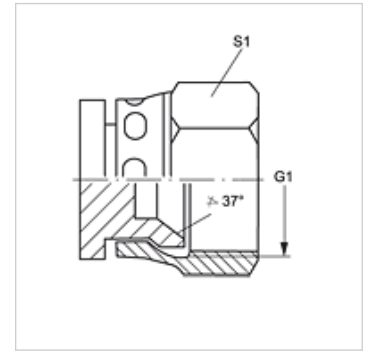

VERSCHLUSS AJ

Tampão

HANSA FLEX

Características

Conexão 1	Rosca fêmea UN/UNF
Tipo de vedação 1	Cone interno 74°
Tipo	Tampão com porca
Modelo	reto
Material	Aço
Proteção de superfície	com revestimento galvanizado

Artigo

Descrição	G1	S1
VERSCHLUSS AJ 04	7/16" -20 UNF	14
VERSCHLUSS AJ 05	1/2" -20 UNF	17
VERSCHLUSS AJ 06	9/16" -18 UNF	19
VERSCHLUSS AJ 08	3/4" -16 UNF	22
VERSCHLUSS AJ 10	7/8" -14 UNF	27
VERSCHLUSS AJ 12	1.1/16" -12 UN	32
VERSCHLUSS AJ 14	1.3/16" -12 UN	35
VERSCHLUSS AJ 16	1.5/16" -12 UN	41
VERSCHLUSS AJ 20	1.5/8" -12 UN	50
VERSCHLUSS AJ 24	1.7/8" -12 UN	60
VERSCHLUSS AJ 32	2.1/2" -12 UN	75

SW, S1, S2 = tamanho da chave

Variantes do produto

VERSCHLUSS AJ VA Tampão, Aço inoxidável