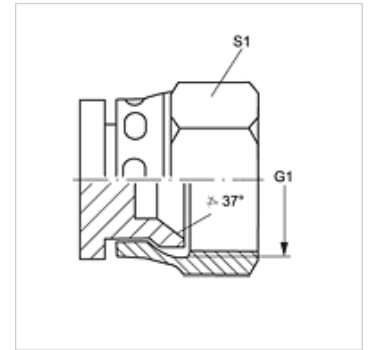

## Características

Conexão 1	Rosca fêmea UN/UNF
Tipo de vedação 1	Cone interno 74°
Tipo	Tampão com porca
Modelo	reto
Material	Aço
Proteção de superfície	com revestimento galvanizado

## Artigo

Descrição	G1	S1
VERSCHLUSS AJ 04	7/16" -20 UNF	14
VERSCHLUSS AJ 05	1/2" -20 UNF	17
VERSCHLUSS AJ 06	9/16" -18 UNF	19
VERSCHLUSS AJ 08	3/4" -16 UNF	22
VERSCHLUSS AJ 10	7/8" -14 UNF	27
VERSCHLUSS AJ 12	1.1/16" -12 UN	32
VERSCHLUSS AJ 14	1.3/16" -12 UN	35
VERSCHLUSS AJ 16	1.5/16" -12 UN	41
VERSCHLUSS AJ 20	1.5/8" -12 UN	50
VERSCHLUSS AJ 24	1.7/8" -12 UN	60
VERSCHLUSS AJ 32	2.1/2" -12 UN	75

SW, S1, S2 = tamanho da chave