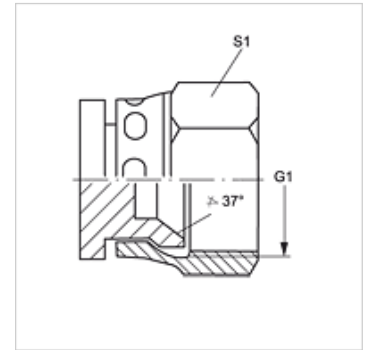

## Características

Conexão 1	Rosca fêmea UN/UNF
Tipo de vedação 1	Cone interno 74°
Tipo	Tampão com porca
Modelo	reto
Material	Aço inoxidável

## Artigo

Descrição	G1	S1
VERSCHLUSS AJ 04 VA	7/16" -20 UNF	14
VERSCHLUSS AJ 05 VA	1/2" -20 UNF	17
VERSCHLUSS AJ 06 VA	9/16" -18 UNF	19
VERSCHLUSS AJ 08 VA	3/4" -16 UNF	22
VERSCHLUSS AJ 10 VA	7/8" -14 UNF	27
VERSCHLUSS AJ 12 VA	1.1/16" -12 UN	32
VERSCHLUSS AJ 16 VA	1.5/16" -12 UN	41
VERSCHLUSS AJ 20 VA	1.5/8" -12 UN	50
VERSCHLUSS AJ 24 VA	1.7/8" -12 UN	60

SW, S1, S2 = tamanho da chave