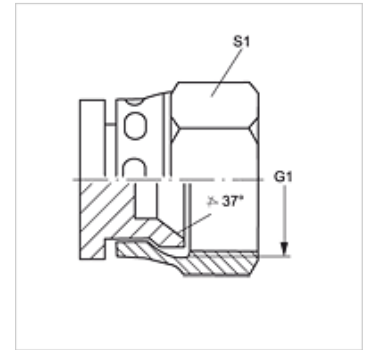

## Características

Conexão 1	Rosca fêmea UN/UNF
Tipo de vedação 1	Cone interno 74°
Tipo	Tampão com porca
Modelo	reto
Material	Aço inoxidável

## Artigo

Descrição	G1	S1
VERSCHLUSS AJ 04 VA	7/16" -20 UNF	14
VERSCHLUSS AJ 05 VA	1/2" -20 UNF	17
VERSCHLUSS AJ 06 VA	9/16" -18 UNF	19
VERSCHLUSS AJ 08 VA	3/4" -16 UNF	22
VERSCHLUSS AJ 10 VA	7/8" -14 UNF	27
VERSCHLUSS AJ 12 VA	1.1/16" -12 UN	32
VERSCHLUSS AJ 16 VA	1.5/16" -12 UN	41
VERSCHLUSS AJ 20 VA	1.5/8" -12 UN	50
VERSCHLUSS AJ 24 VA	1.7/8" -12 UN	60

SW, S1, S2 = tamanho da chave