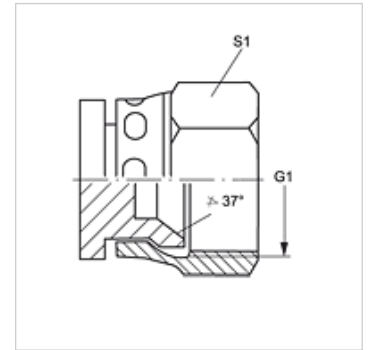

VERSCHLUSS AJ VA

Tampão

HANSA FLEX

Características

Conexão 1	Rosca fêmea UN/UNF
Tipo de vedação 1	Cone interno 74°
Tipo	Tampão com porca
Modelo	reto
Material	Aço inoxidável

Artigo

Descrição	G1	S1
VERSCHLUSS AJ 04 VA	7/16" -20 UNF	14
VERSCHLUSS AJ 05 VA	1/2" -20 UNF	17
VERSCHLUSS AJ 06 VA	9/16" -18 UNF	19
VERSCHLUSS AJ 08 VA	3/4" -16 UNF	22
VERSCHLUSS AJ 10 VA	7/8" -14 UNF	27
VERSCHLUSS AJ 12 VA	1.1/16" -12 UN	32
VERSCHLUSS AJ 16 VA	1.5/16" -12 UN	41
VERSCHLUSS AJ 20 VA	1.5/8" -12 UN	50
VERSCHLUSS AJ 24 VA	1.7/8" -12 UN	60

SW, S1, S2 = tamanho da chave

Variantes do produto

VERSCHLUSS AJ Tampão, Aço